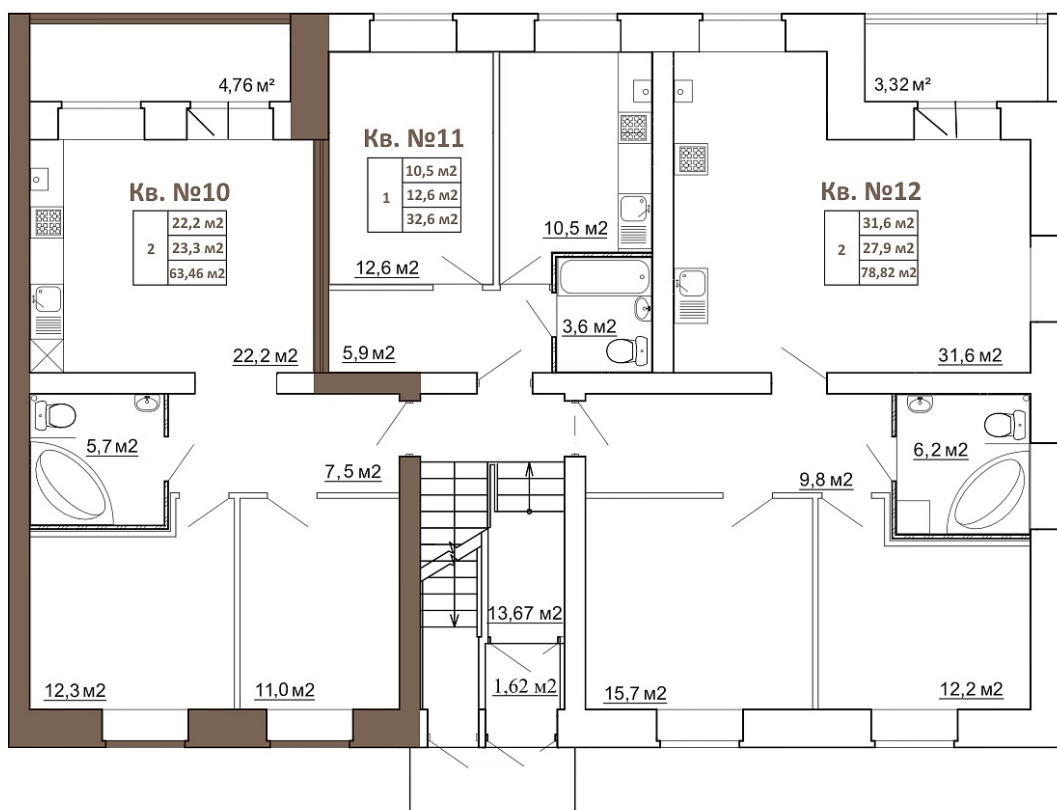

2-комн. квартира № 10 пл. 63,46 м²

Город	Адрес	Дом	Квартира	Этаж	Комнат	Площадь	Стоимость м²	Дата сдачи
Кострома	«Дом на Воскресенском»	9	№10	1/3	2	63,46 / 23,3 / 22,2 м²	125 000	

Стоимость

Акция действует до 31 Декабря 2024

8 884 400 ₪

7 932 500 ₪

Ваша выгода 951 900 ₪