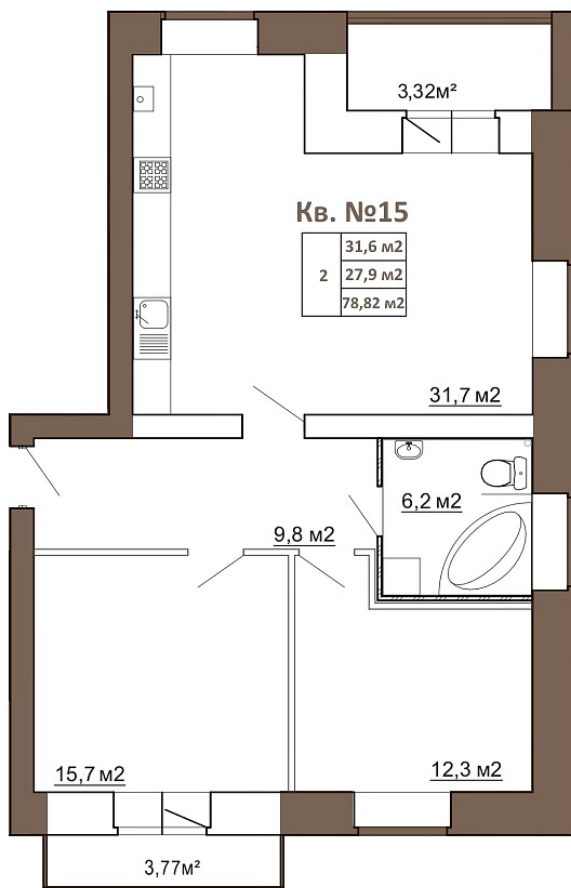

2-комн. квартира № 15 пл. 79,02 м²

Город	Адрес	Дом	Квартира	Этаж	Комнат	Площадь	Стоимость м ²	Дата сдачи
Кострома	«Дом на Воскресенском»	9	№15	2/3	2	79,02 / 28 / 31,7 м ²	253 100	

Стоимость

20 000 000 ₪

+7 (4942) 64 11 11