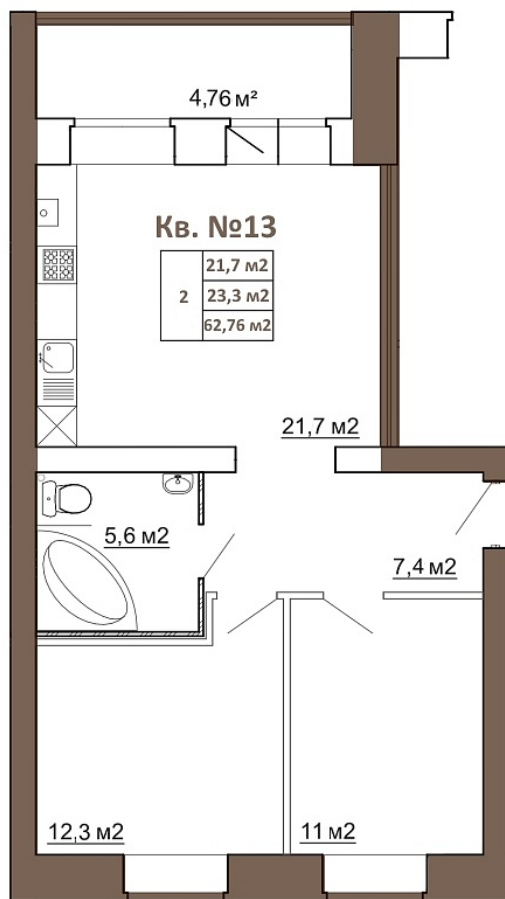

2-комн. квартира № 13 пл. 62,76 м²

Город	Адрес	Дом	Квартира	Этаж	Комнат	Площадь	Стоимость м ²	Дата сдачи
Кострома	«Дом на Воскресенском»	9	№13	2/3	2	62,76 / 23,3 / 21,7 м ²	147 000	

Стоимость

9 225 720 ₺