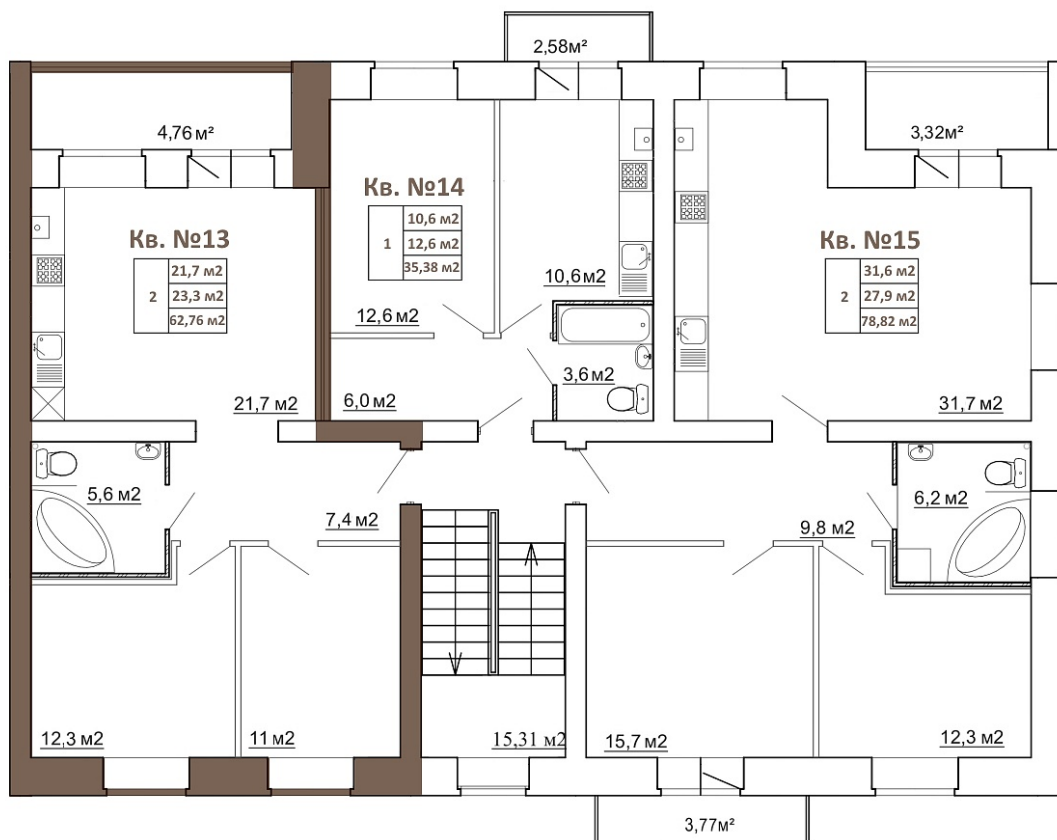

2-комн. квартира № 13 пл. 62,76 м²

Город	Адрес	Дом	Квартира	Этаж	Комнат	Площадь	Стоимость м ²	Дата сдачи
Кострома	«Дом на Воскресенском»	9	№13	2/3	2	62,76 / 23,3 / 21,7 м ²	147 000	

Стоимость

9 225 720 ₺