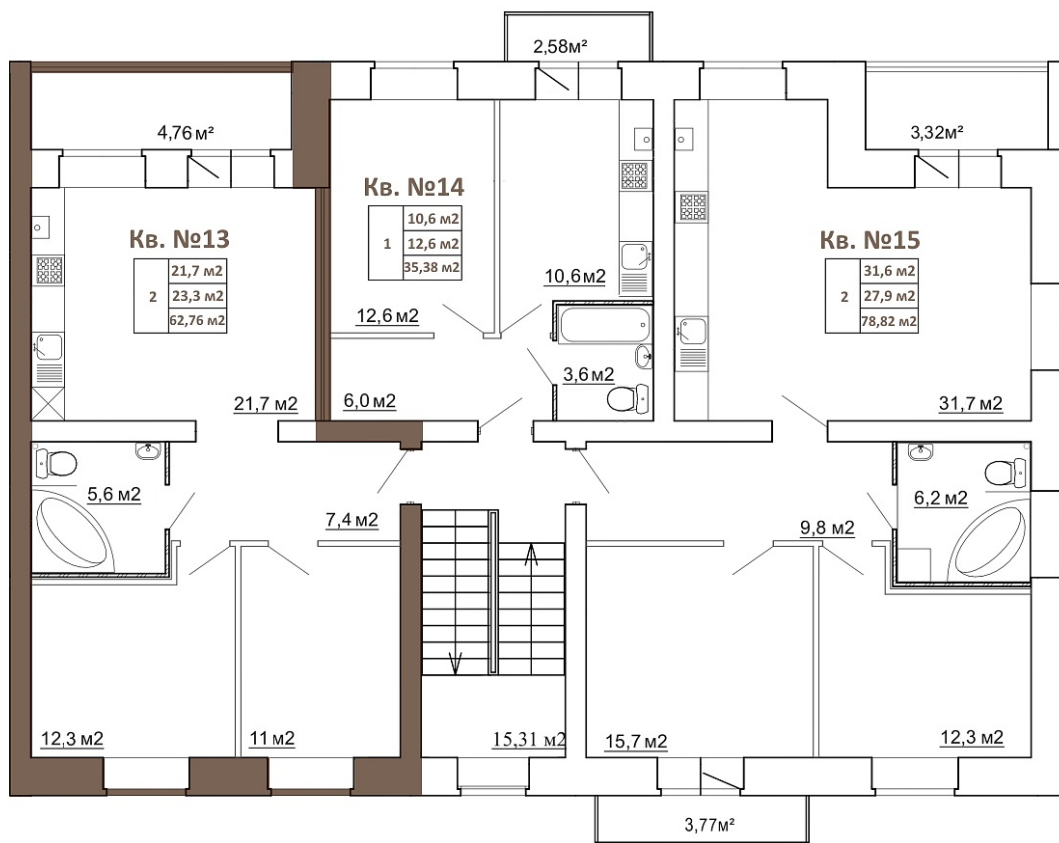

2-комн. квартира № 13 пл. 62,76 м²

Город	Адрес	Дом	Квартира	Этаж	Комнат	Площадь	Стоимость м ²	Дата сдачи
Кострома	«Дом на Воскресенском»	9	№13	2/3	2	62,76 / 23,3 / 21,7 м ²	147 000	

Стоимость

9 225 720 ₪