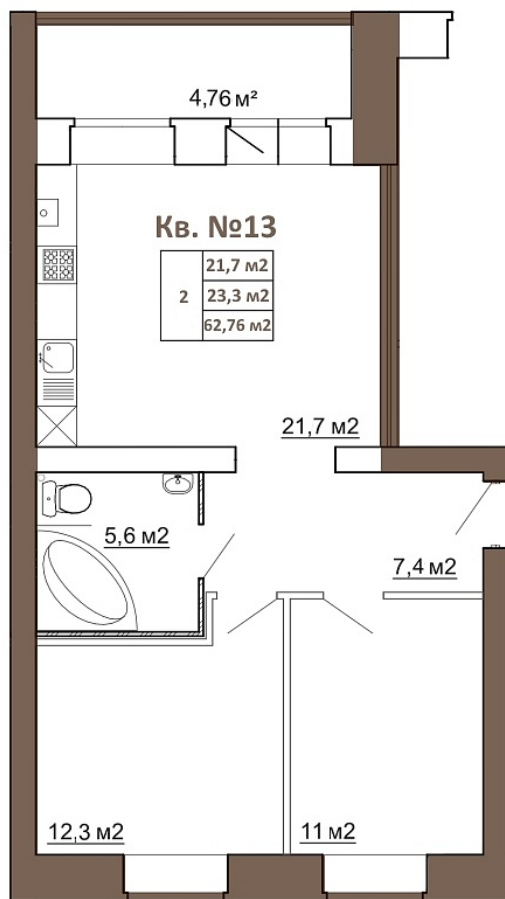

2-комн. квартира № 13 пл. 62,76 м²

Город	Адрес	Дом	Квартира	Этаж	Комнат	Площадь	Стоимость м ²	Дата сдачи
Кострома	«Дом на Воскресенском»	9	№13	2/3	2	62,76 / 23,3 / 21,7 м ²	147 000	

Стоимость

9 225 720 ₪