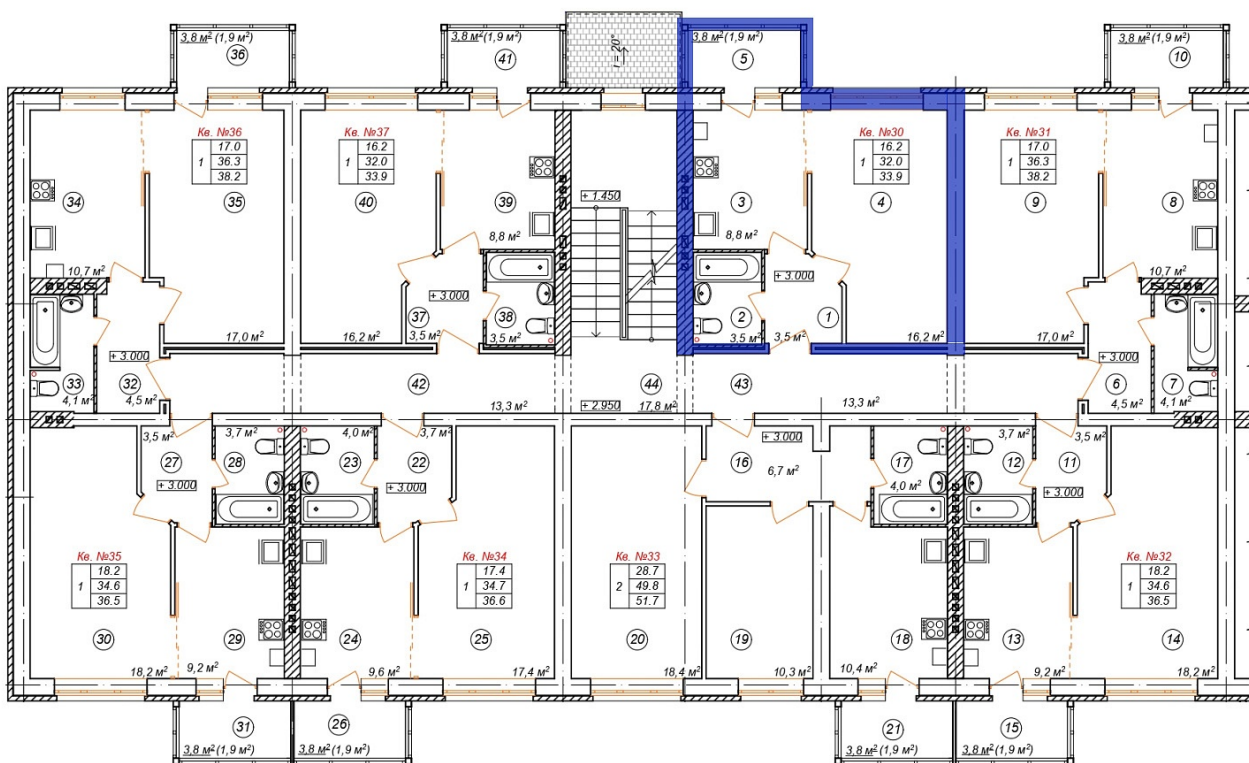

1-комн. квартира № 30 пл. 33,9 м²

Город	Адрес	Дом	Квартира	Этаж	Комнат	Площадь	Стоимость м²	Дата сдачи
Кострома	Ключевка в ЖК Венеция	121	№30	2/3	1	33,9 / 16,2 / 8,8 м²	76 696	1 кв 2022

Стоимость

Акция действует до 31 Декабря 2024

2 660 000 ₪

2 600 000 ₪

Ваша выгода 60 000 ₪