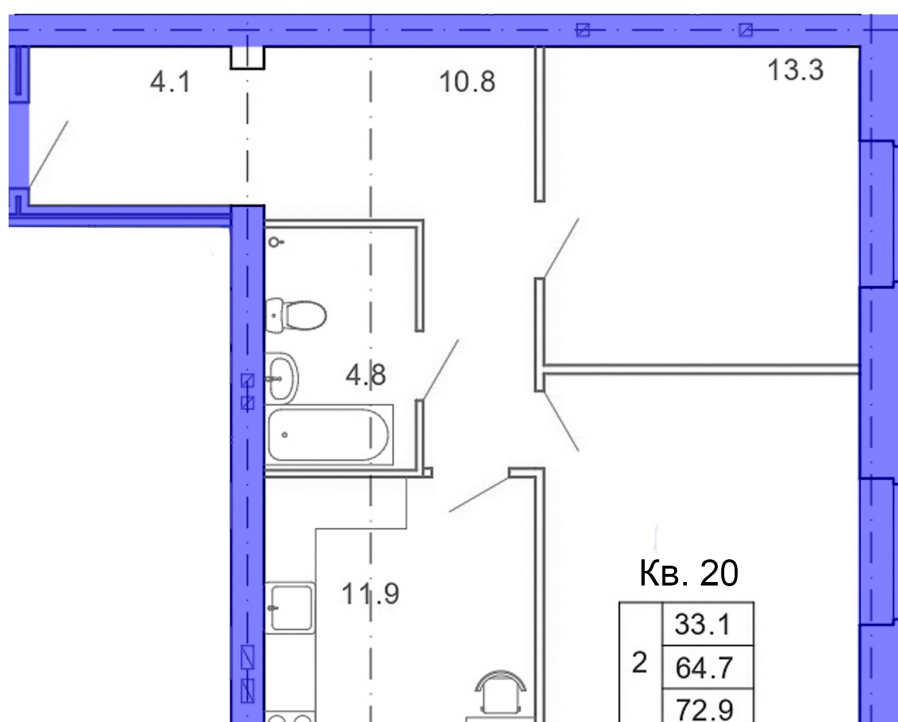

2-комн. квартира № 20 пл. 72,9 м²

Город	Адрес	Дом	Квартира	Этаж	Комнат	Площадь	Стоимость м²	Дата сдачи
Кострома	ЖК "Венеция-2"	5	№20	1/4	2	72,9 / 33,1 / 11,9 м²	76 237	2 квартал 2025 года

Стоимость

Акция действует до 31 Января 2025

~~5 850 225 ₺~~

5 557 713 ₺

Ваша выгода 292 512 ₺