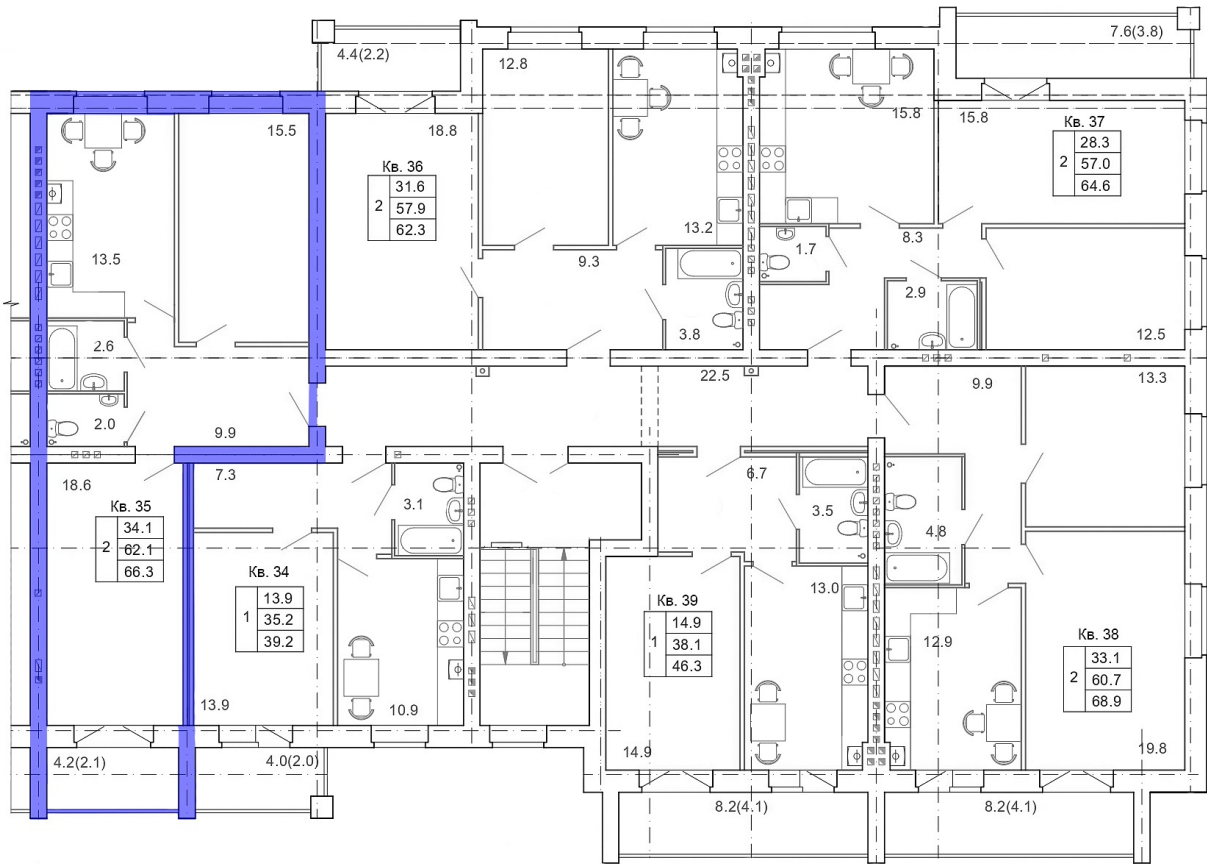

2-комн. квартира № 35 пл. 66,3 м²

Город	Адрес	Дом	Квартира	Этаж	Комнат	Площадь	Стоимость м ²	Дата сдачи
Кострома	ЖК "Венеция-2"	5	№35	4/4	2	66,3 / 34,1 / 13,5 м ²	76 237	2 квартал 2025 года

Стоимость

Акция действует до 31 Января 2025