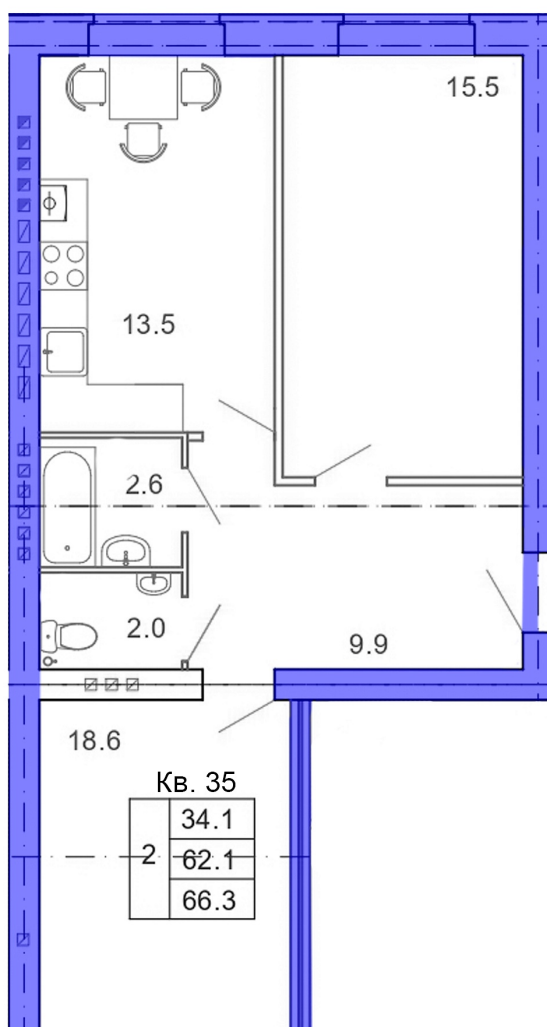

2-комн. квартира № 35 пл. 66,3 м²

Город	Адрес	Дом	Квартира	Этаж	Комнат	Площадь	Стоимость м²	Дата сдачи
Кострома	ЖК "Венеция-2"	5	№35	4/4	2	66,3 / 34,1 / 13,5 м²	76 237	2 квартал 2025 года

Стоимость

Акция действует до 31 Января 2025

~~5 320 575 Р~~

5 054 546 Р

Ваша выгода 266 029 Р