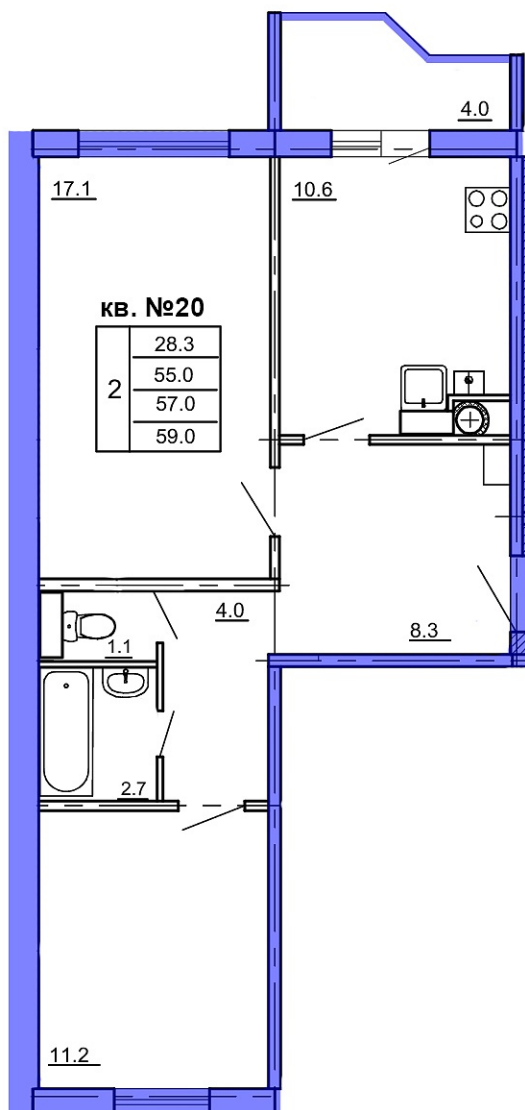

2-комн. квартира № 20 пл. 59 м²

Город	Адрес	Дом	Квартира	Этаж	Комнат	Площадь	Стоимость м ²	Дата сдачи
Кострома	ЖК "Венеция-2"	6	№20	1/4	2	59 / 28,3 / 10,6 м ²	68 800	4 квартал 2025 года

Стоимость

4 059 200 ₽