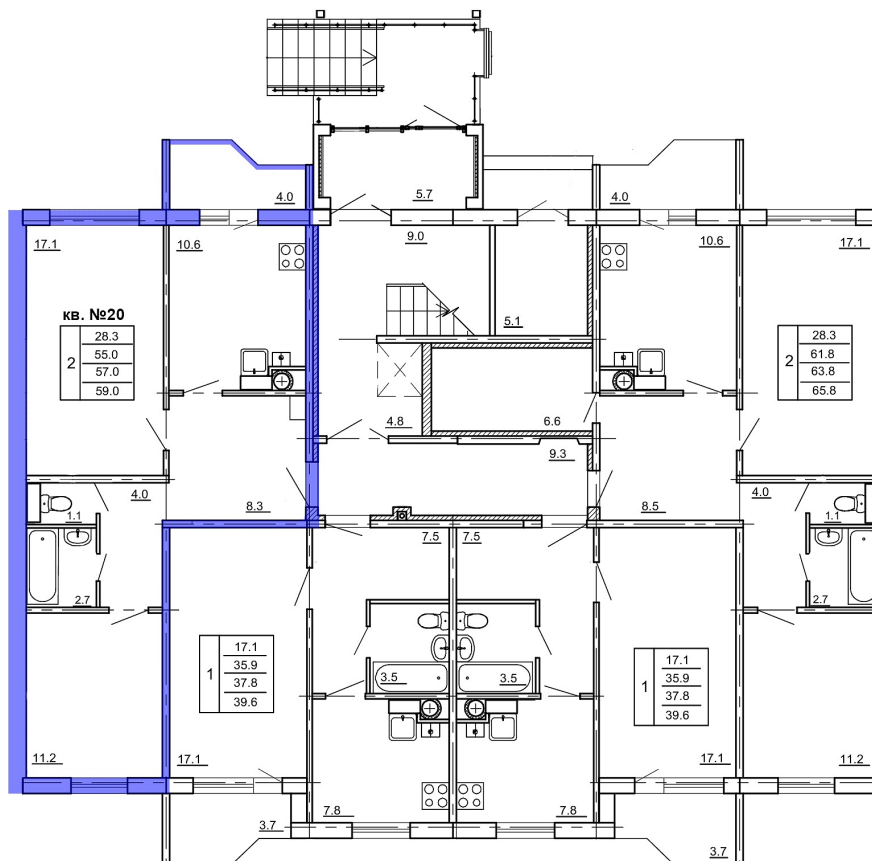

2-комн. квартира № 20 пл. 59 м²

Город	Адрес	Дом	Квартира	Этаж	Комнат	Площадь	Стоимость м ²	Дата сдачи
Кострома	ЖК "Венеция-2"	6	№20	1/4	2	59 / 28,3 / 10,6 м ²	68 800	4 квартал 2025 года

Стоимость

4 059 200 ₽