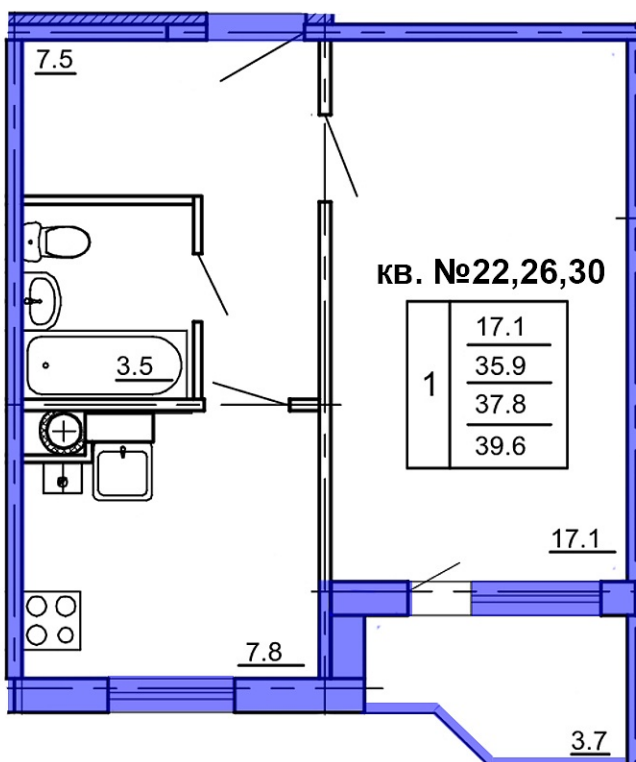

1-комн. квартира № 22 пл. 39,6 м²

Город	Адрес	Дом	Квартира	Этаж	Комнат	Площадь	Стоимость м²	Дата сдачи
Кострома	ЖК "Венеция-2"	6	№22	2/4	1	39,6 / 17,1 / 7,8 м²	74 400	4 квартал 2025 года

Стоимость

2 946 240 ₺