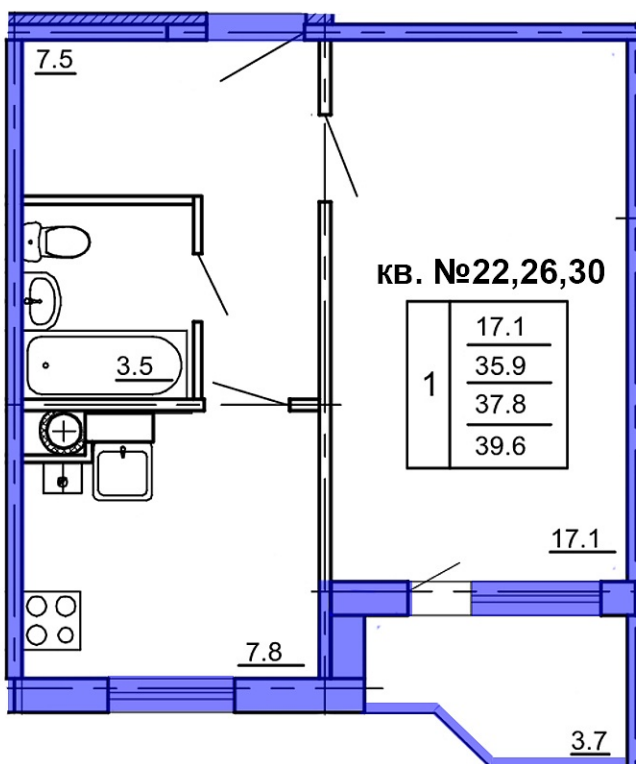

1-комн. квартира № 22 пл. 39,6 м²

Город Кострома	Адрес ЖК "Венеция-2"	Дом 6	Квартира №22	Этаж 2/4	Комнат 1	Площадь 39,6 / 17,1 / 7,8 м²	Стоимость м² 74 400	Дата сдачи 4 квартал 2025 года

Стоимость

2 946 240 ₺