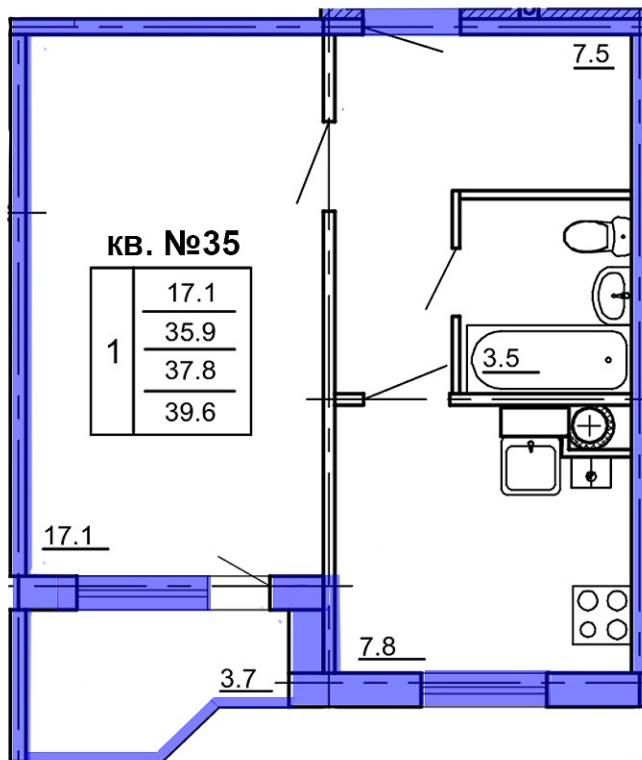

1-комн. квартира № 35 пл. 39,6 м²

Город	Адрес	Дом	Квартира	Этаж	Комнат	Площадь	Стоимость м²	Дата сдачи
Кострома	ЖК "Венеция-2"	6	№35	1/4	1	39,6 / 17,1 / 7,8 м²	73 000	4 квартал 2025 года

Стоимость

2 890 800 ₪