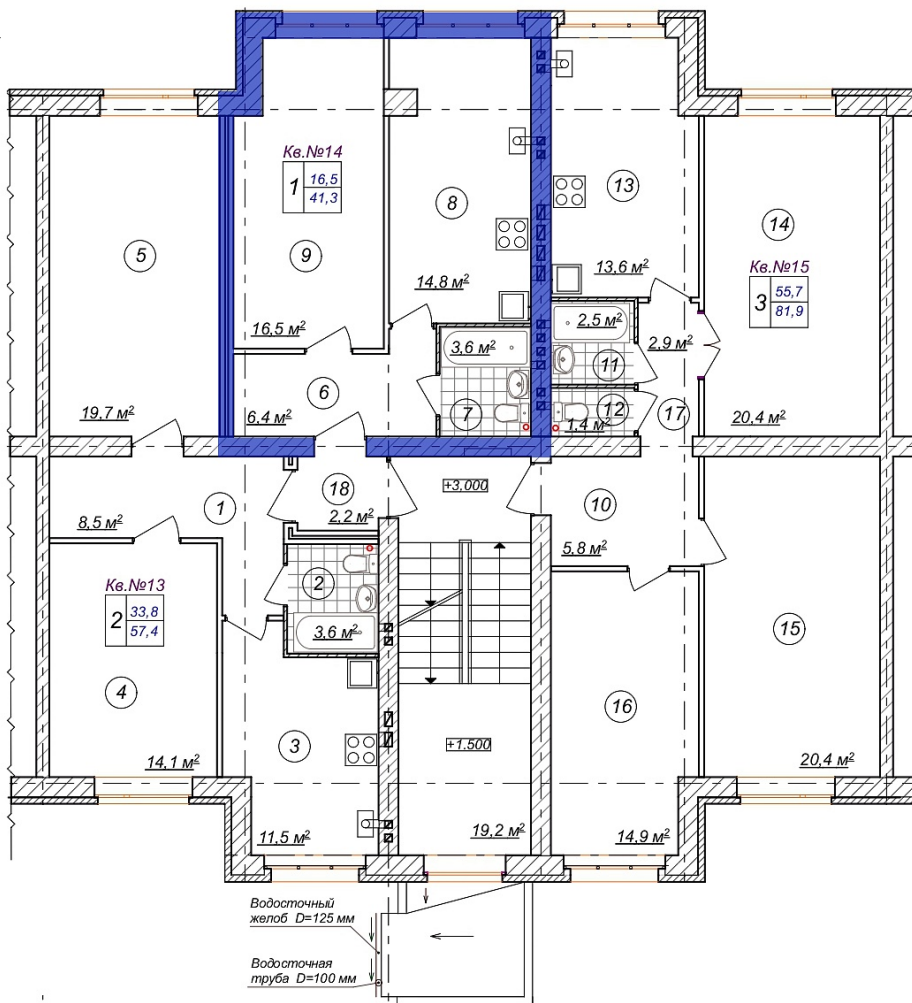

1-комн. квартира № 14 пл. 41,3 м²

Город	Адрес	Дом	Квартира	Этаж	Комнат	Площадь	Стоимость м²	Дата сдачи
Кострома	ЖК "Европейский" (Малышково)	41	№14	2/3	1	41,3 / 16,5 / 14,8 м²	85 300	

Стоимость

3 572 890 ₪