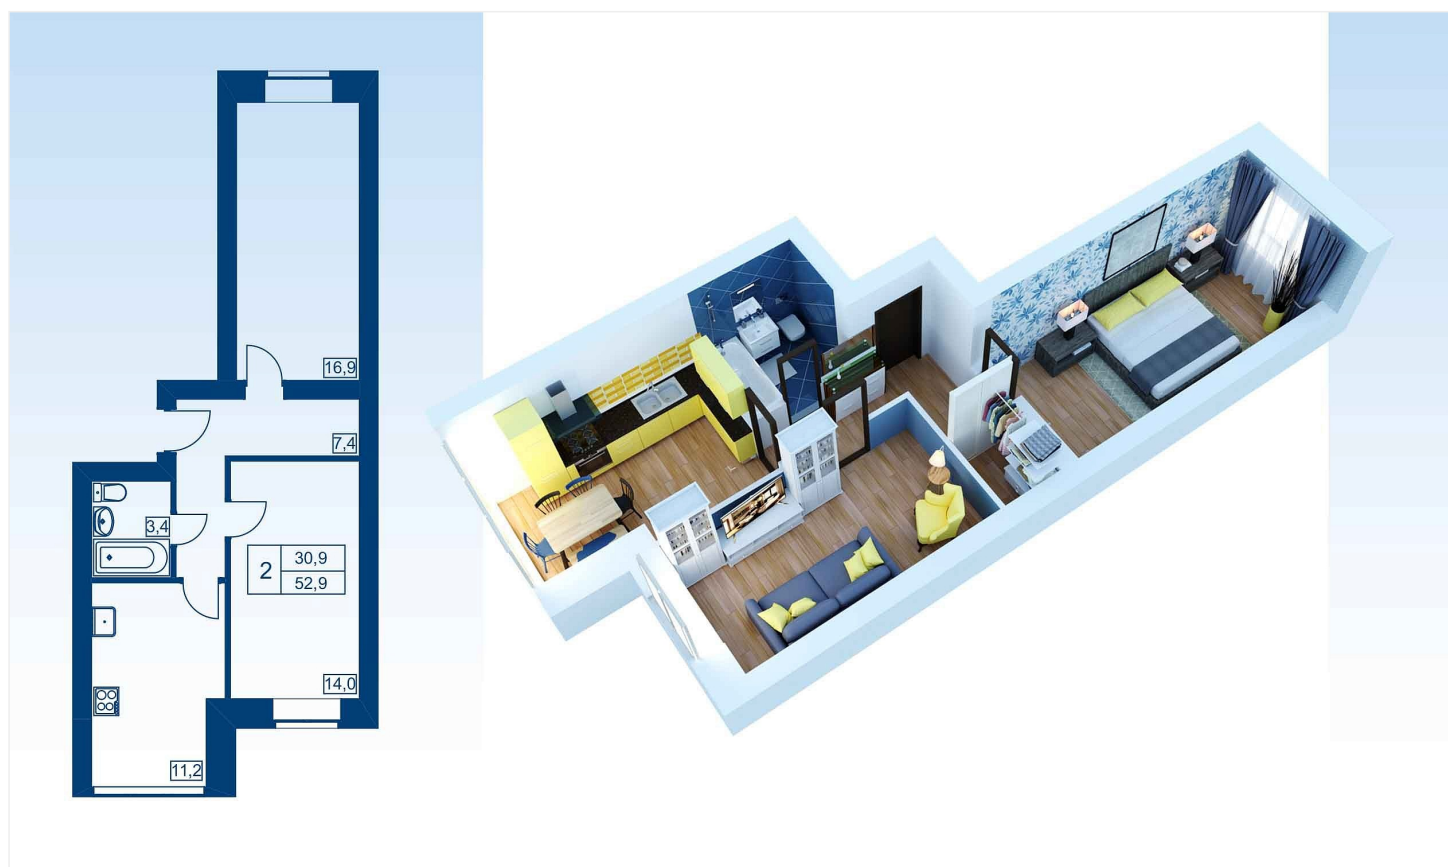

2-комн. квартира № 04 пл. 52,9 м²

Город	Адрес	Дом	Квартира	Этаж	Комнат	Площадь	Стоимость м ²	Дата сдачи
Кострома	ЖК "Европейский" (Малышково)	45	№04	1/3	2	52,9 / 30,9 / 11,2 м ²	46 000	2021

Стоимость

2 440 400 ₽

Многоквартирный жилой дом
с пристроенными нежилыми помещениями по адресу:
Костромская область, г. Кострома, ул. Радиозаводская, 32

Жилой дом №45 (по ГП)

1-й подъезд 1-й этаж

+7 (4942) 64 11 11

www.kfk1.ru