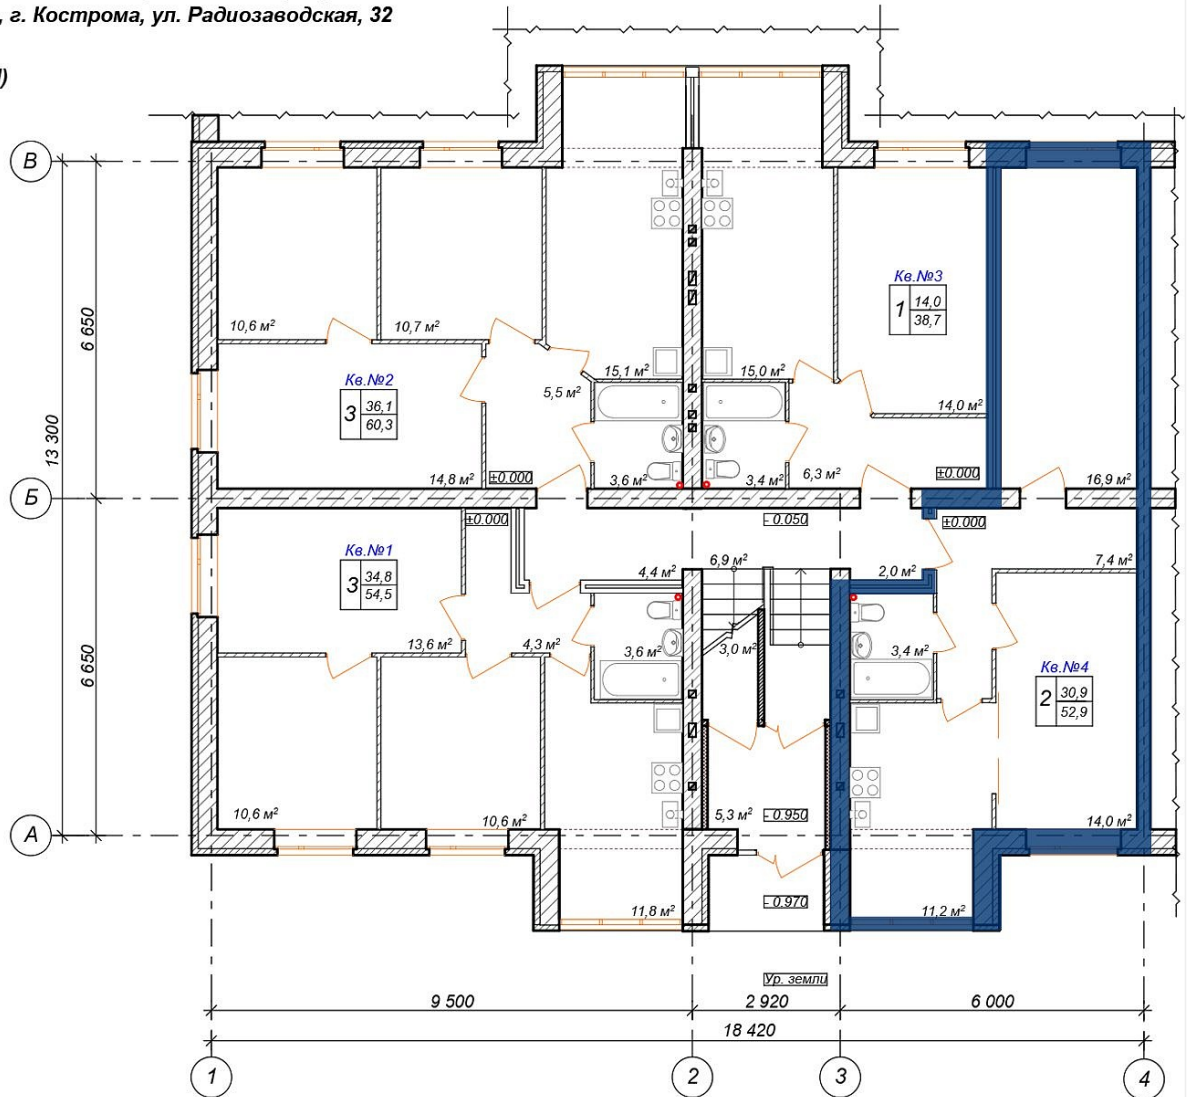

Многоквартирный жилой дом
с пристроенными нежилыми помещениями по адресу:
Костромская область, г. Кострома, ул. Радиозаводская, 32

Жилой дом №45 (по ГП)

1-й подъезд 1-й этаж