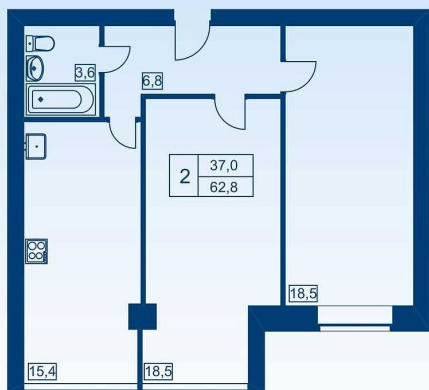

2-комн. квартира № 22 пл. 62,8 м²

Город	Адрес	Дом	Квартира	Этаж	Комнат	Площадь	Стоимость м²	Дата сдачи
Кострома	ЖК "Европейский" (Малышково)	47	№22	3/3	2	62,8 / 36,2 / 15,4 м²	46 636	2021

Стоимость

Акция действует до 31 Декабря 2020

~~2 999 999 ₺~~

2 928 800 ₺

Ваша выгода 71 199 ₺