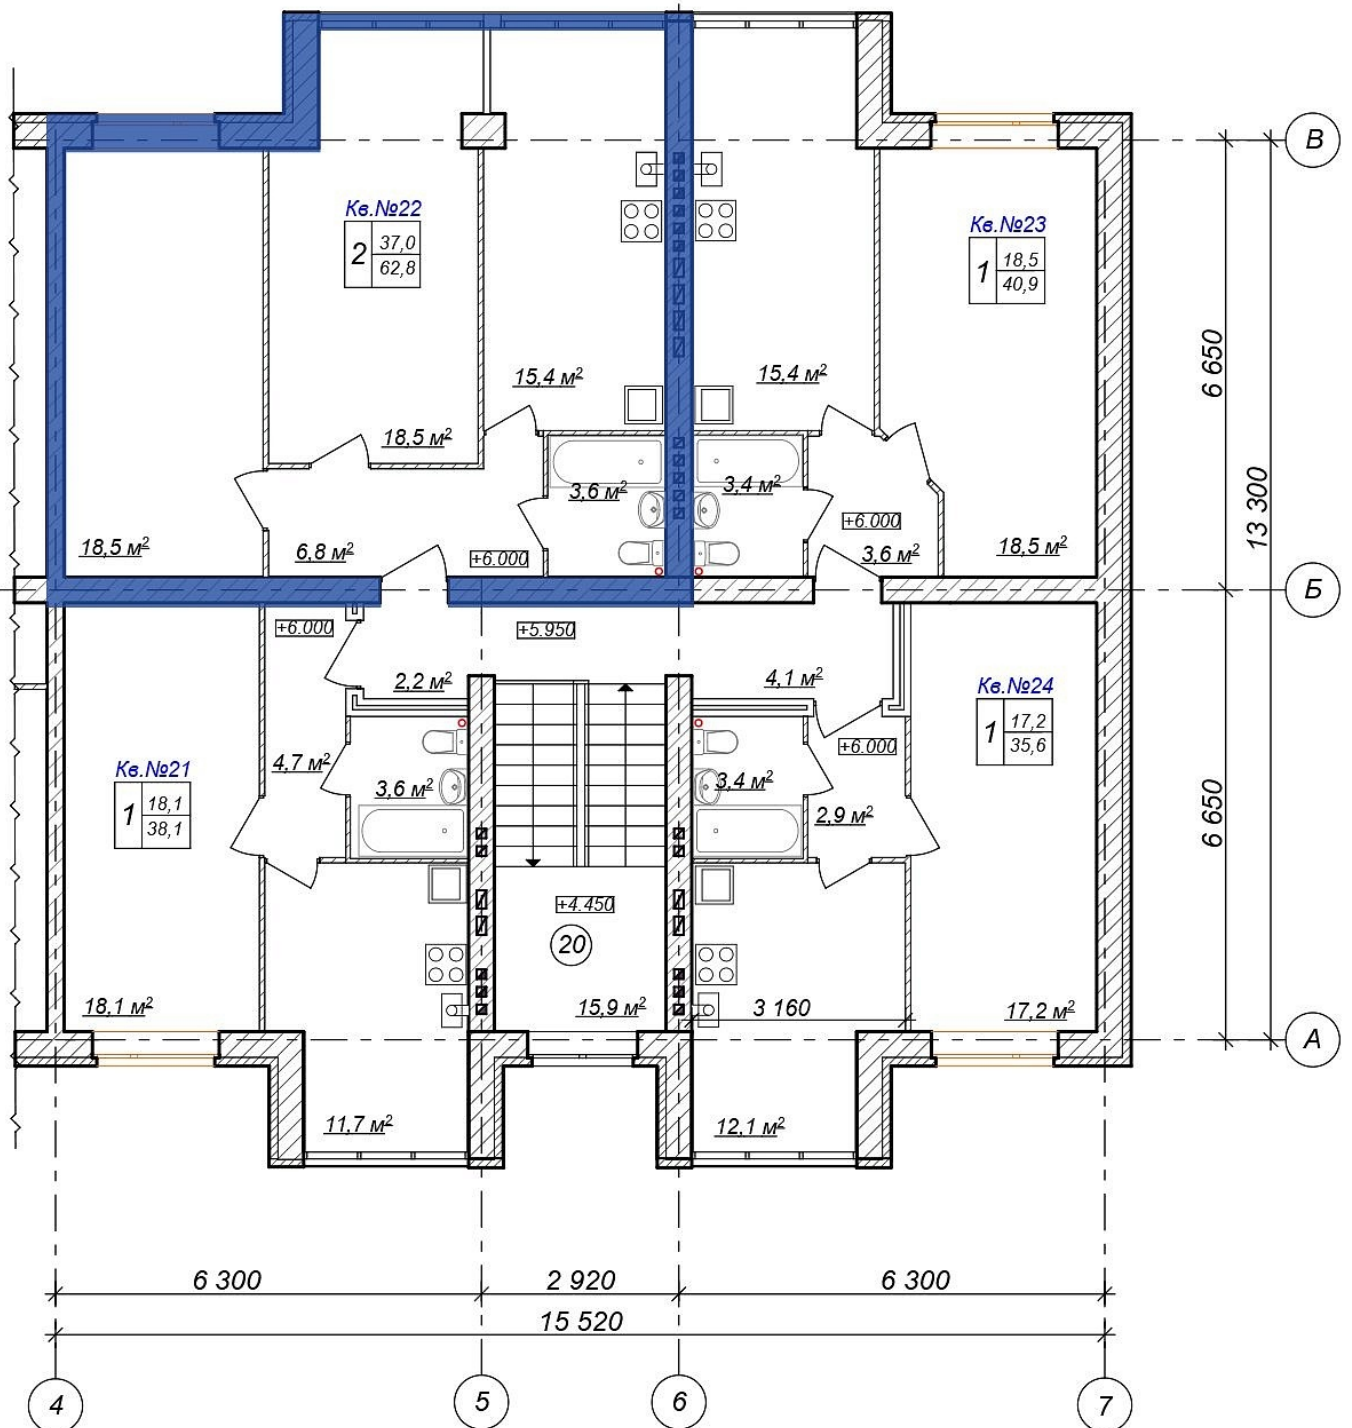

Многоквартирный жилой дом по адресу:
Костромская область, г.Кострома,
кадастровый номер земельного участка 44:27:080608:172

Жилой дом №47 (по ГП)

2-й подъезд 3-й этаж