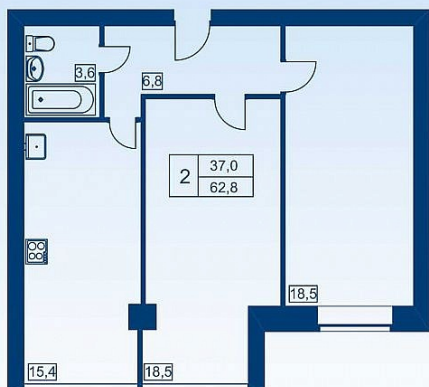

2-комн. квартира № 14 пл. 62,6 м²

Город	Адрес	Дом	Квартира	Этаж	Комнат	Площадь	Стоимость м ²	Дата сдачи
Кострома	ЖК "Европейский" (Малышково)	50	№14	1/3	2	62,6 / 36,9 / 15,3 м ²	57 960	2020

Стоимость

3 628 296 ₺

Квартира площадью 62,6 кв.м. в ЖК Европейский МАКСИМАЛЬНО БЕЗОПАСНАЯ СДЕЛКА - ЭСКРОУ СЧЕТА! НОВЫЙ КОМПЛЕКСНЫЙ МИКРОРАЙОН В районе нет старых домов, вся территория спланирована специально для жителей по всем современным нормам и правилам. Парковки и детские площадки будут приятно радовать вашу семью каждый день Расчет ипотеки, подача заявки сразу в несколько банков и получение положительного ответа за 1 день в нашем офисе продаж! Проектная декларация размещена на сайте наш.дом .рф Квартира площадью 55,7 кв.м. в ЖК Чемпион Девятиэтажный панельный дом с автономным отоплением Новая, уютная квартира с отделкой под чистовую В каждой квартире индивидуальный газовый котел, пластиковые окна, радиаторы отопления, отдельный санузел, лоджия с панорамным остеклением Приобретая квартиру у официального застройщика Вы получаете: Полное бесплатное юридическое сопровождение сделки; Сниженная процентная ставка по ипотеке; Государственная регистрация договора участия в долевом строительстве без очереди; Работаем по Федеральному закону №214-ФЗ от 30.12.2004; Наличие всей необходимой