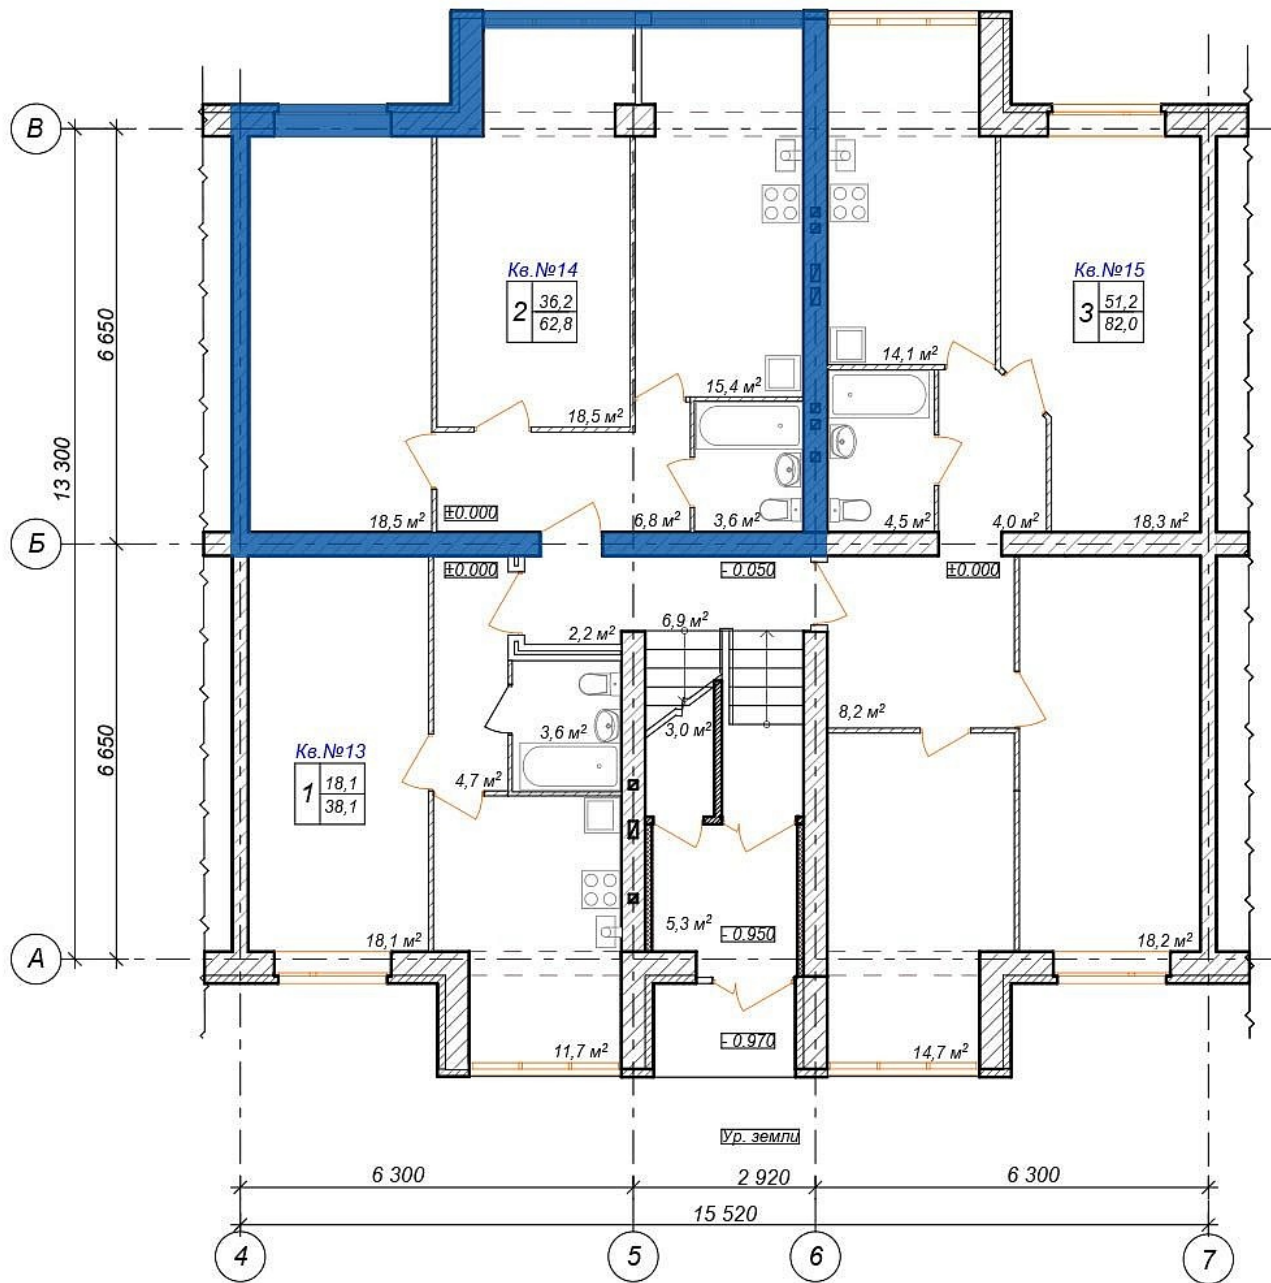

2-комн. квартира № 14 пл. 62,6 м²

Город	Адрес	Дом	Квартира	Этаж	Комнат	Площадь	Стоимость м ²	Дата сдачи
Кострома	ЖК "Европейский" (Малышково)	50	№14	1/3	2	62,6 / 36,9 / 15,3 м ²	57 960	2020

Стоимость

3 628 296 ₺

Квартира площадью 62,6 кв.м. в ЖК Европейский МАКСИМАЛЬНО БЕЗОПАСНАЯ СДЕЛКА - ЭСКРОУ СЧЕТА! НОВЫЙ КОМПЛЕКСНЫЙ МИКРОРАЙОН В районе нет старых домов, вся территория спланирована специально для жителей по всем современным нормам и правилам. Парковки и детские площадки будут приятно радовать вашу семью каждый день Расчет ипотеки, подача заявки сразу в несколько банков и получение положительного ответа за 1 день в нашем офисе продаж! Проектная декларация размещена на сайте наш.дом .рф Квартира площадью 55,7 кв.м. в ЖК Чемпион Девятиэтажный панельный дом с автономным отоплением Новая, уютная квартира с отделкой под чистовую В каждой квартире индивидуальный газовый котел, пластиковые окна, радиаторы отопления, отдельный санузел, лоджия с панорамным остеклением Приобретая квартиру у официального застройщика Вы получаете: Полное бесплатное юридическое сопровождение сделки; Сниженная процентная ставка по ипотеке; Государственная регистрация договора участия в долевом строительстве без очереди; Работаем по Федеральному закону №214-ФЗ от 30.12.2004; Наличие всей необходимой