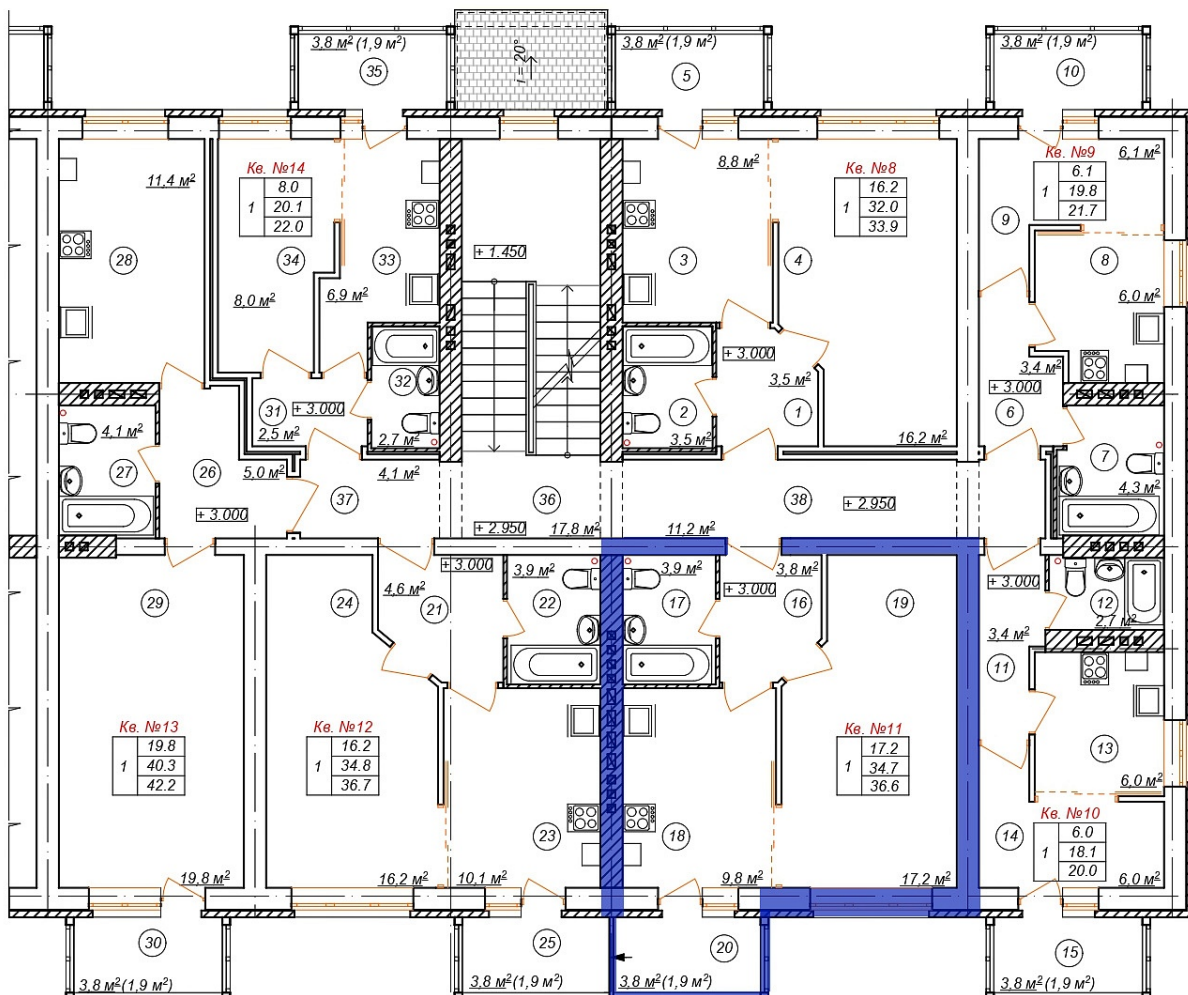

1-комн. квартира № 11 пл. 36,6 м²

Город	Адрес	Дом	Квартира	Этаж	Комнат	Площадь	Стоимость м ²	Дата сдачи
Кострома	Ключевка в ЖК Венеция	127	№11	2/3	1	36,6 / 17,2 / 9,8 м ²	64 000	

Стоимость

2 342 400 ₽

+7 (4942) 64 11 11