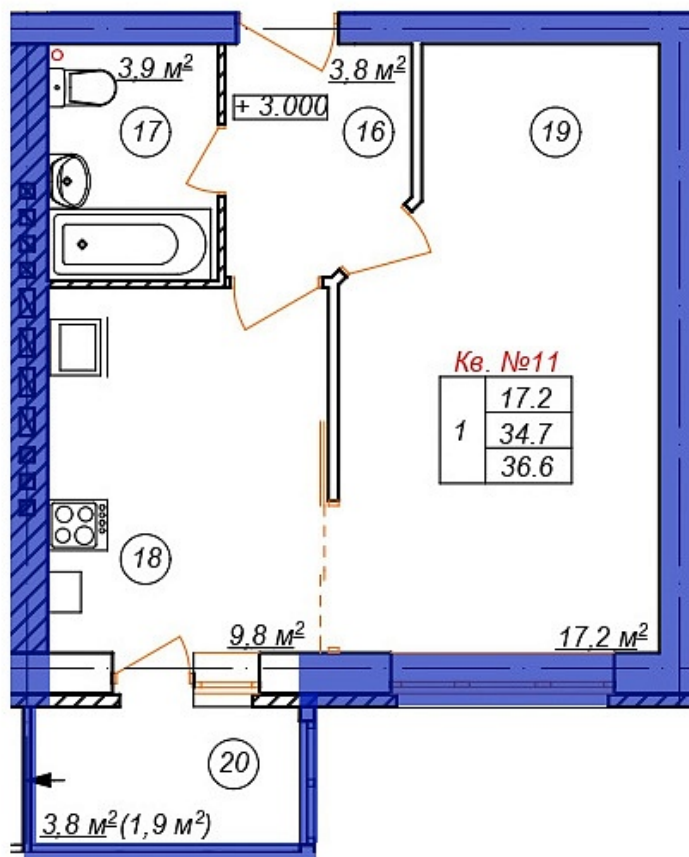

1-комн. квартира № 11 пл. 36,6 м²

Город	Адрес	Дом	Квартира	Этаж	Комнат	Площадь	Стоимость м ²	Дата сдачи
Кострома	Ключевка в ЖК Венеция	127	№11	2/3	1	36,6 / 17,2 / 9,8 м ²	64 000	

Стоимость

2 342 400 ₽

+7 (4942) 64 11 11