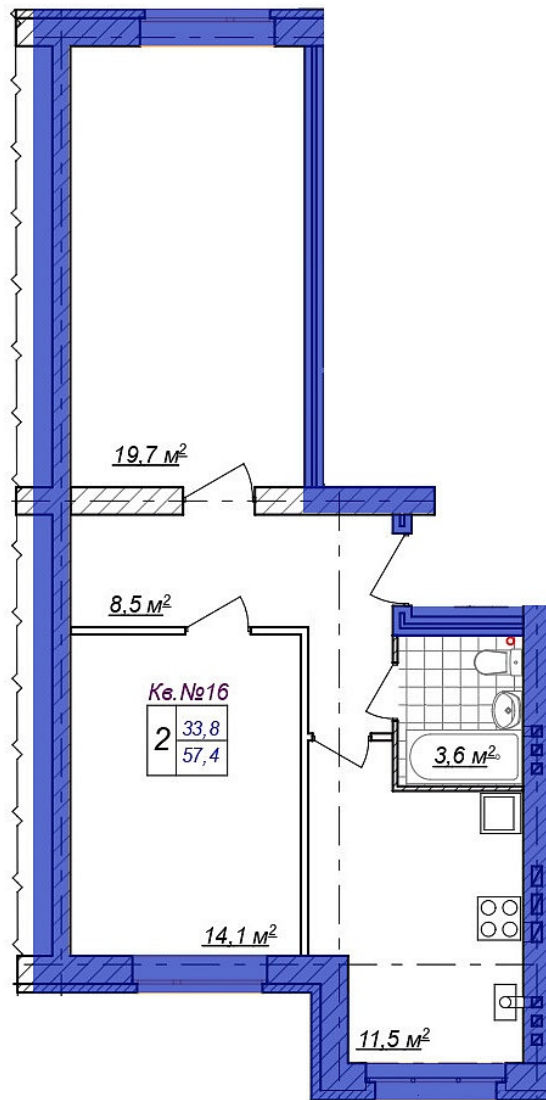

2-комн. квартира № 16 пл. 57,4 м²

Город	Адрес	Дом	Квартира	Этаж	Комнат	Площадь	Стоимость м ²	Дата сдачи
Кострома	ЖК "Европейский" (Малышково)	57	№16	3/3	2	57,4 / 33,8 / 11,5 м ²	61 100	

Стоимость

3 507 140 ₽