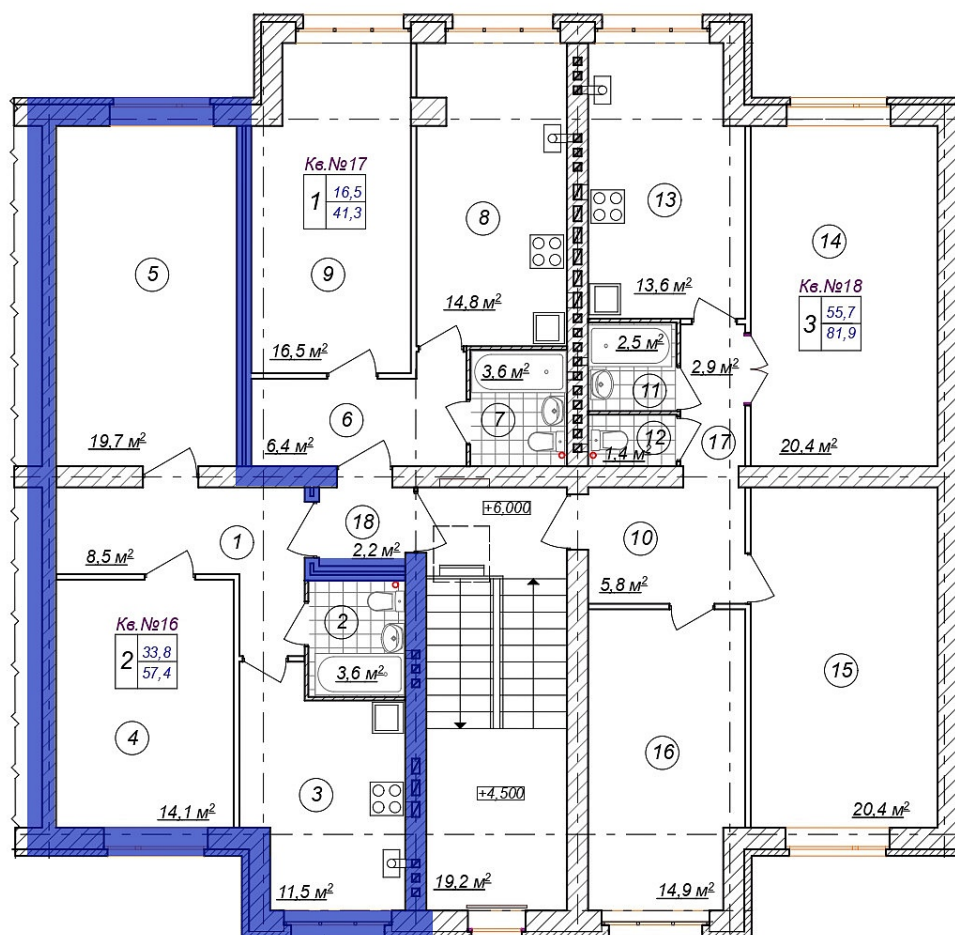

2-комн. квартира № 16 пл. 57,4 м²

Город	Адрес	Дом	Квартира	Этаж	Комнат	Площадь	Стоимость м ²	Дата сдачи
Кострома	ЖК "Европейский" (Малышково)	57	№16	3/3	2	57,4 / 33,8 / 11,5 м ²	61 100	

Стоимость

3 507 140 ₽