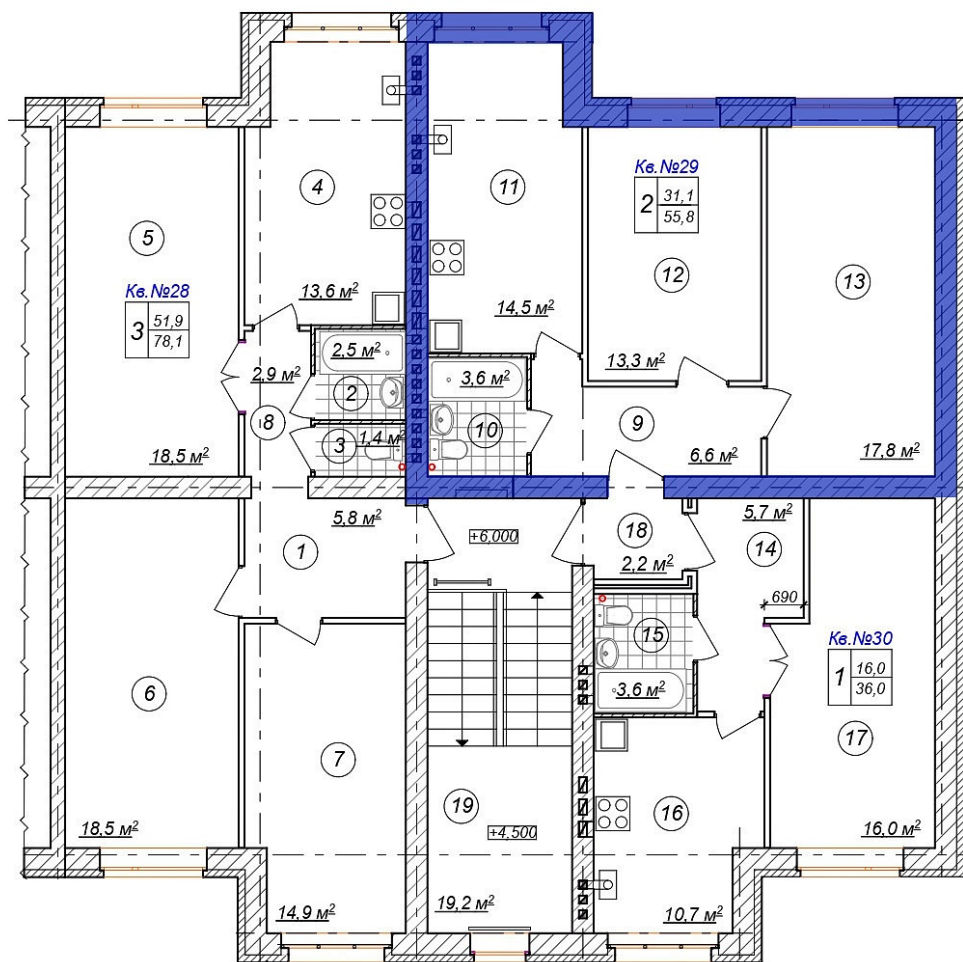

2-комн. квартира № 29 пл. 55,8 м²

Город	Адрес	Дом	Квартира	Этаж	Комнат	Площадь	Стоимость м ²	Дата сдачи
Кострома	ЖК "Европейский" (Малышково)	55	№29	3/3	2	55,8 / 31,1 / 14,5 м ²	68 400	2022

Стоимость

3 816 720 ₪