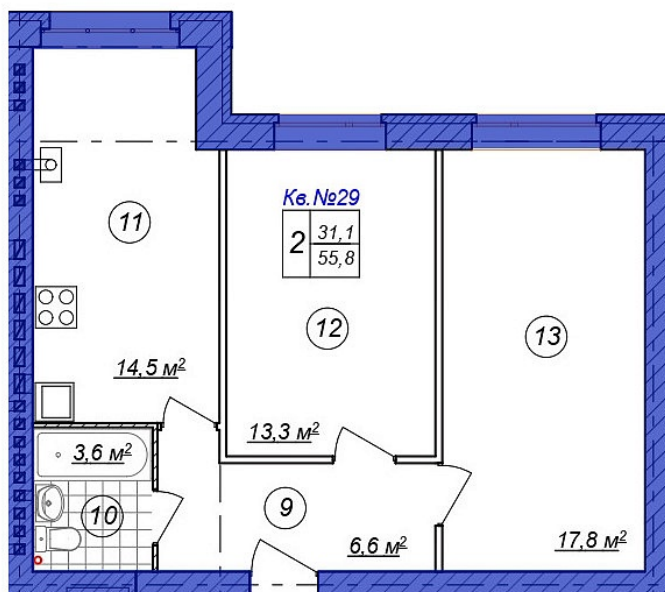

2-комн. квартира № 29 пл. 55,8 м²

Город	Адрес	Дом	Квартира	Этаж	Комнат	Площадь	Стоимость м ²	Дата сдачи
Кострома	ЖК "Европейский" (Малышково)	55	№29	3/3	2	55,8 / 31,1 / 14,5 м ²	66 800	

Стоимость

3 727 440 Р