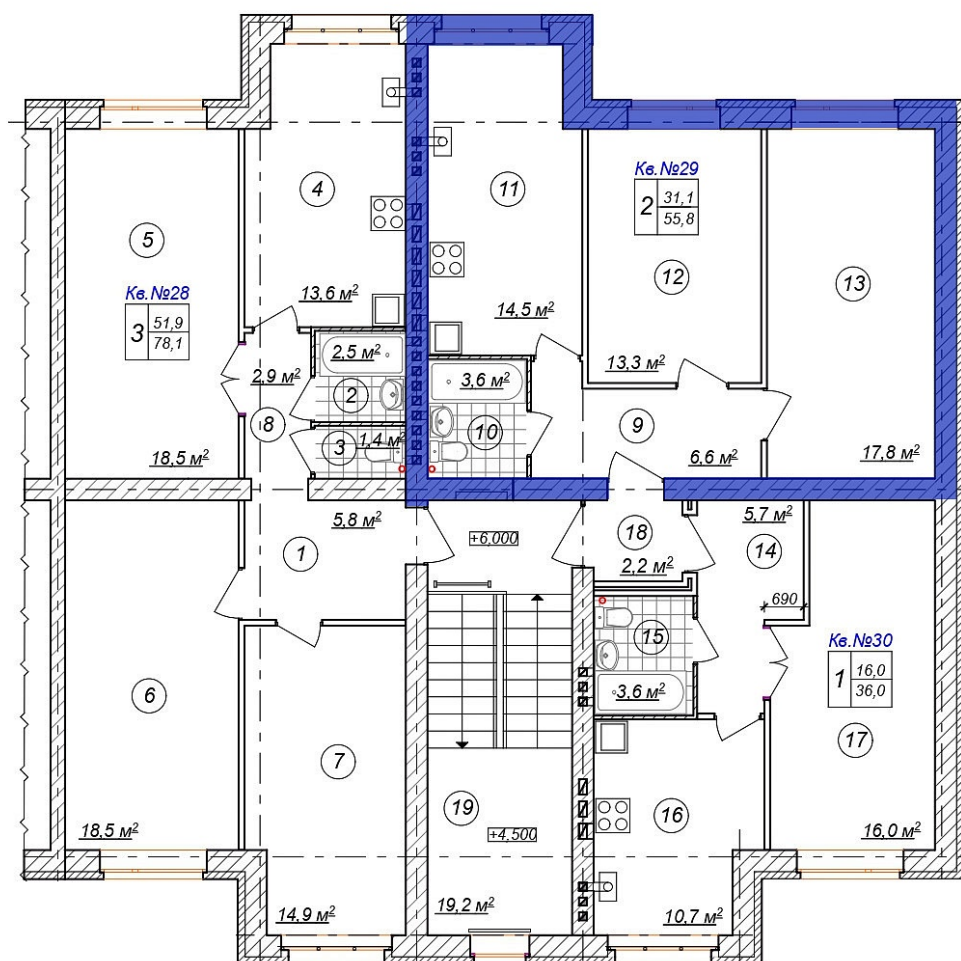

2-комн. квартира № 29 пл. 55,8 м²

Город	Адрес	Дом	Квартира	Этаж	Комнат	Площадь	Стоимость м ²	Дата сдачи
Кострома	ЖК "Европейский" (Малышково)	55	№29	3/3	2	55,8 / 31,1 / 14,5 м ²	66 800	

Стоимость

3 727 440 Р