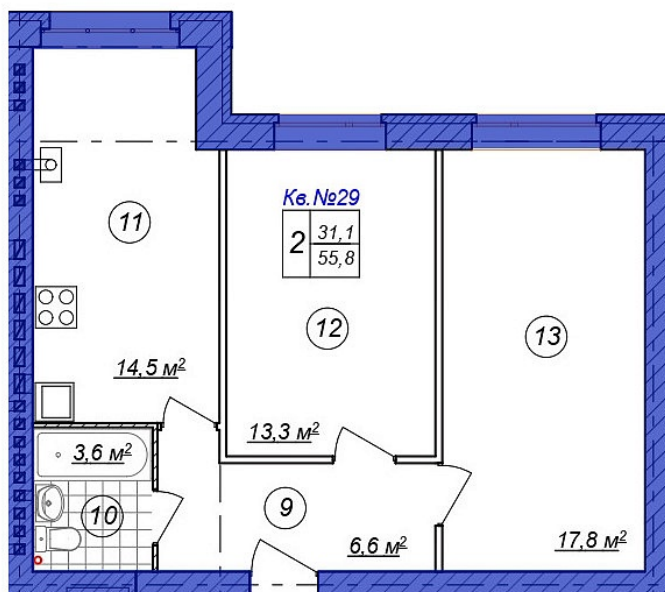

2-комн. квартира № 29 пл. 55,8 м²

Город	Адрес	Дом	Квартира	Этаж	Комнат	Площадь	Стоимость м ²	Дата сдачи
Кострома	ЖК "Европейский" (Малышково)	55	№29	3/3	2	55,8 / 31,1 / 14,5 м ²	68 400	2022

Стоимость

3 816 720 ₪