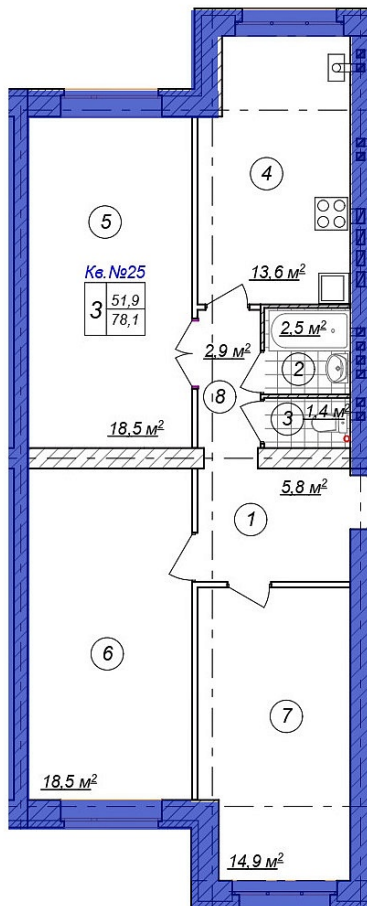

3-комн. квартира № 25 пл. 78,1 м²

Город	Адрес	Дом	Квартира	Этаж	Комнат	Площадь	Стоимость м ²	Дата сдачи
Кострома	ЖК "Европейский" (Малышково)	55	№25	2/3	3	78,1 / 51,9 / 13,6 м ²	67 400	2022

Стоимость

5 263 940 ₪