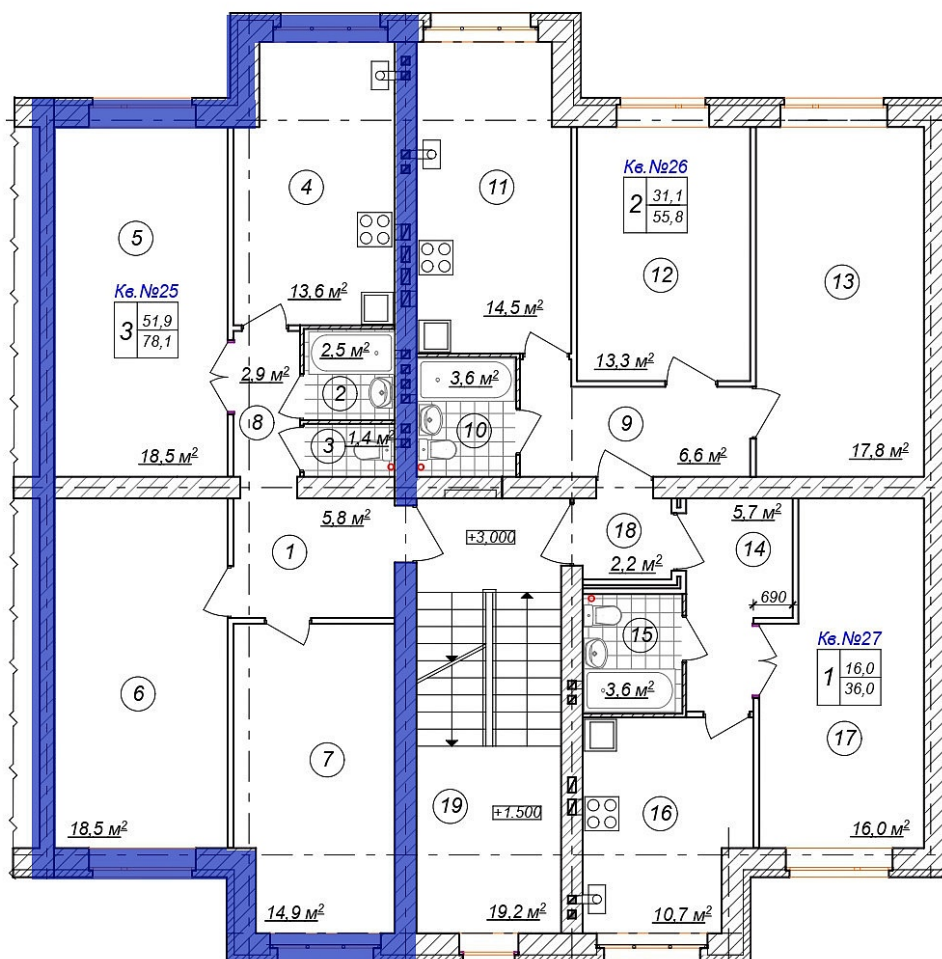

3-комн. квартира № 25 пл. 78,1 м²

Город	Адрес	Дом	Квартира	Этаж	Комнат	Площадь	Стоимость м ²	Дата сдачи
Кострома	ЖК "Европейский" (Малышково)	55	№25	2/3	3	78,1 / 51,9 / 13,6 м ²	67 400	2022

Стоимость

5 263 940 ₪