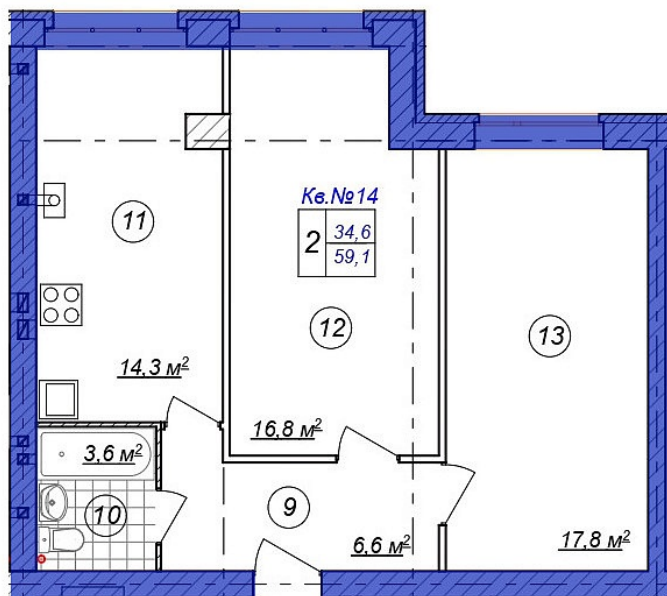

2-комн. квартира № 14 пл. 59,1 м²

Город	Адрес	Дом	Квартира	Этаж	Комнат	Площадь	Стоимость м ²	Дата сдачи
Кострома	ЖК "Европейский" (Малышково)	55	№14	1/3	2	59,1 / 34,6 / 14,3 м ²	68 800	2022

Стоимость

4 066 080 ₽