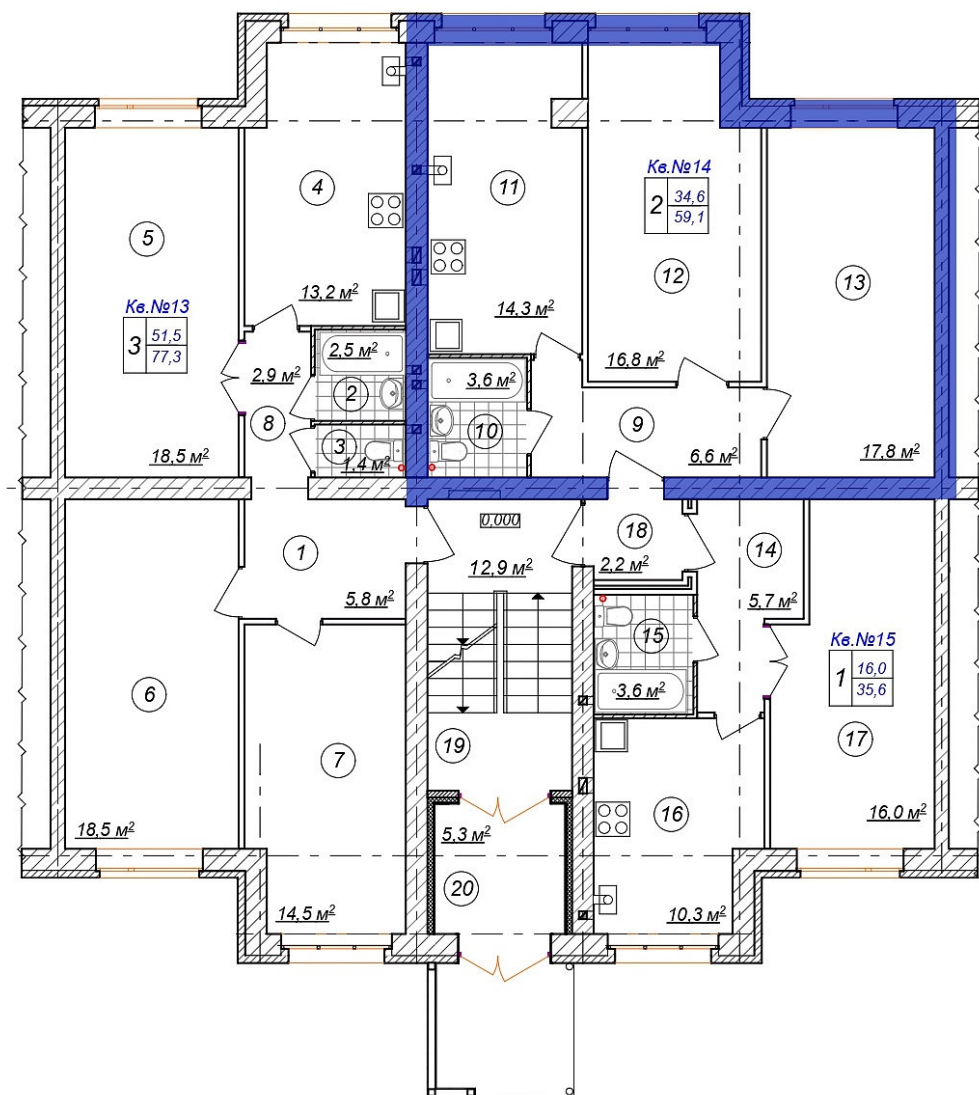

2-комн. квартира № 14 пл. 59,1 м²

Город	Адрес	Дом	Квартира	Этаж	Комнат	Площадь	Стоимость м ²	Дата сдачи
Кострома	ЖК "Европейский" (Малышково)	55	№14	1/3	2	59,1 / 34,6 / 14,3 м ²	68 800	2022

Стоимость

4 066 080 ₽