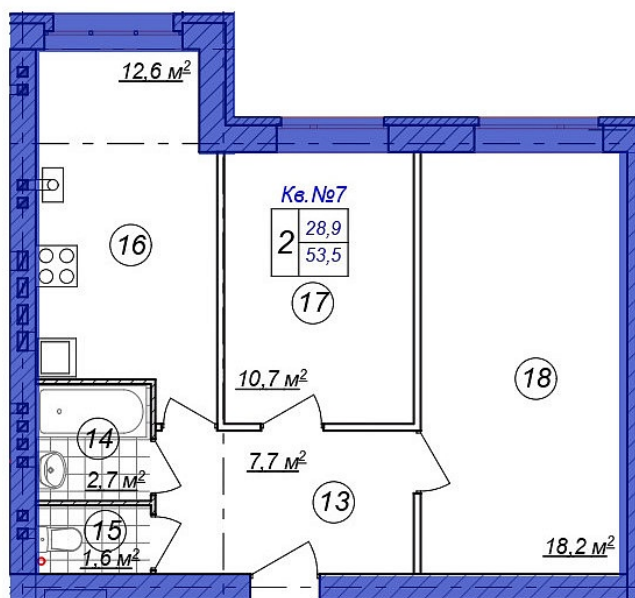

2-комн. квартира № 07 пл. 53,5 м²

Город	Адрес	Дом	Квартира	Этаж	Комнат	Площадь	Стоимость м ²	Дата сдачи
Кострома	ЖК "Европейский" (Малышково)	55	№07	2/3	2	53,5 / 28,9 / 12,6 м ²	67 900	

Стоимость

3 632 650 ₽