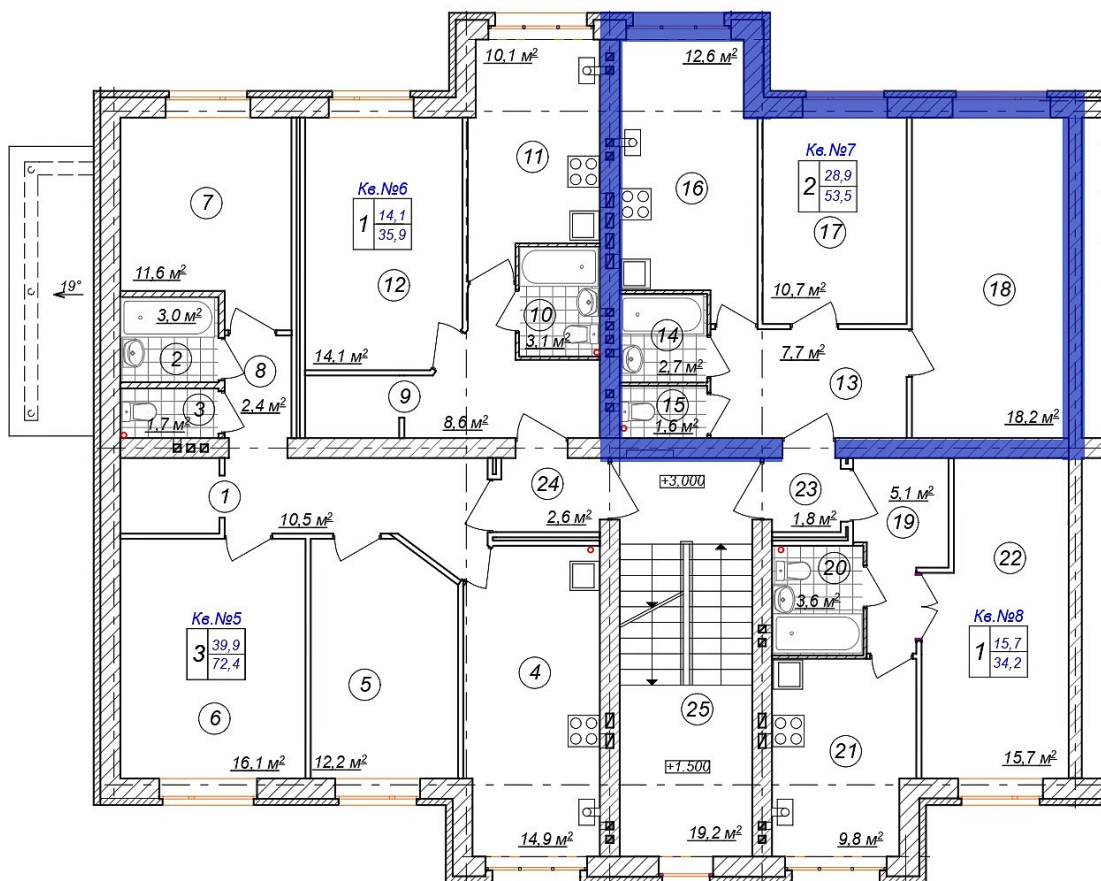

2-комн. квартира № 07 пл. 53,5 м²

Город	Адрес	Дом	Квартира	Этаж	Комнат	Площадь	Стоимость м ²	Дата сдачи
Кострома	ЖК "Европейский" (Малышково)	55	№07	2/3	2	53,5 / 28,9 / 12,6 м ²	67 900	2022

Стоимость

3 500 000 ₪