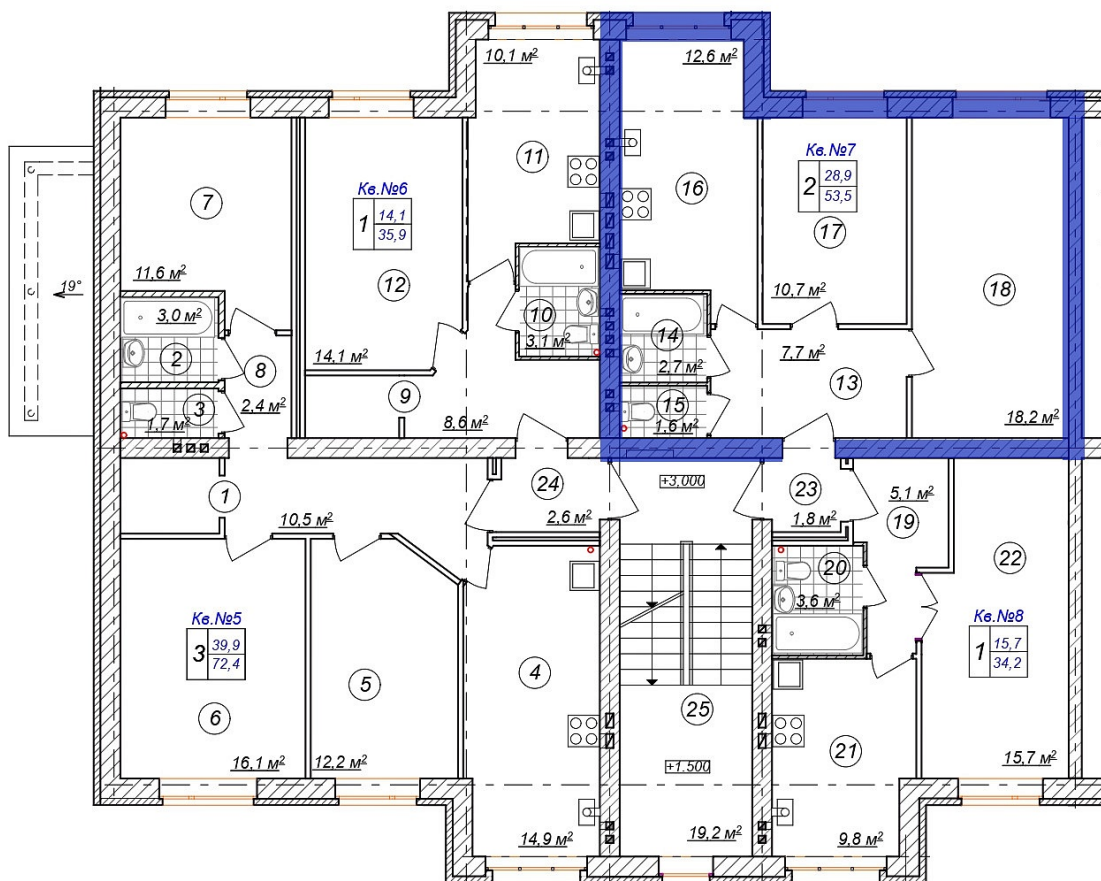

2-комн. квартира № 07 пл. 53,5 м²

Город	Адрес	Дом	Квартира	Этаж	Комнат	Площадь	Стоимость м ²	Дата сдачи
Кострома	ЖК "Европейский" (Малышково)	55	№07	2/3	2	53,5 / 28,9 / 12,6 м ²	67 900	

Стоимость

3 632 650 ₽