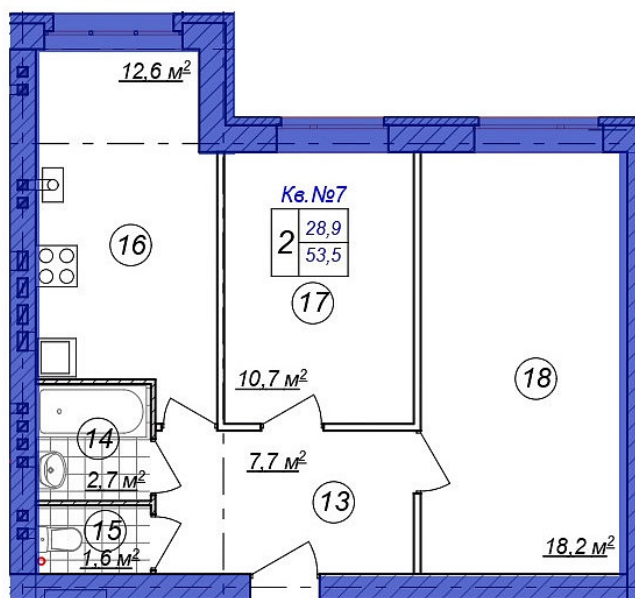

2-комн. квартира № 07 пл. 53,5 м²

Город	Адрес	Дом	Квартира	Этаж	Комнат	Площадь	Стоимость м ²	Дата сдачи
Кострома	ЖК "Европейский" (Малышково)	55	№07	2/3	2	53,5 / 28,9 / 12,6 м ²	67 900	2022

Стоимость

3 500 000 ₪