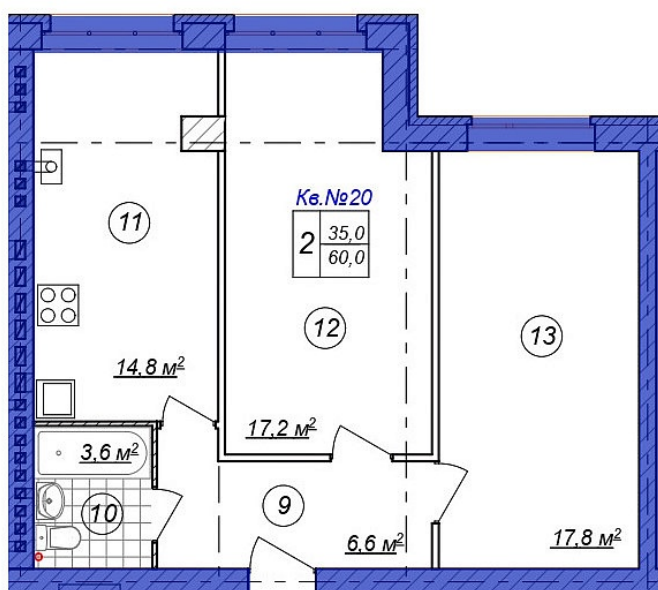

2-комн. квартира № 20 пл. 60 м²

Город	Адрес	Дом	Квартира	Этаж	Комнат	Площадь	Стоимость м ²	Дата сдачи
Кострома	ЖК "Европейский" (Малышково)	56	№20	3/3	2	60 / 35 / 14,8 м ²	69 000	

Стоимость

4 140 000 ₪

+7 (4942) 64 11 11