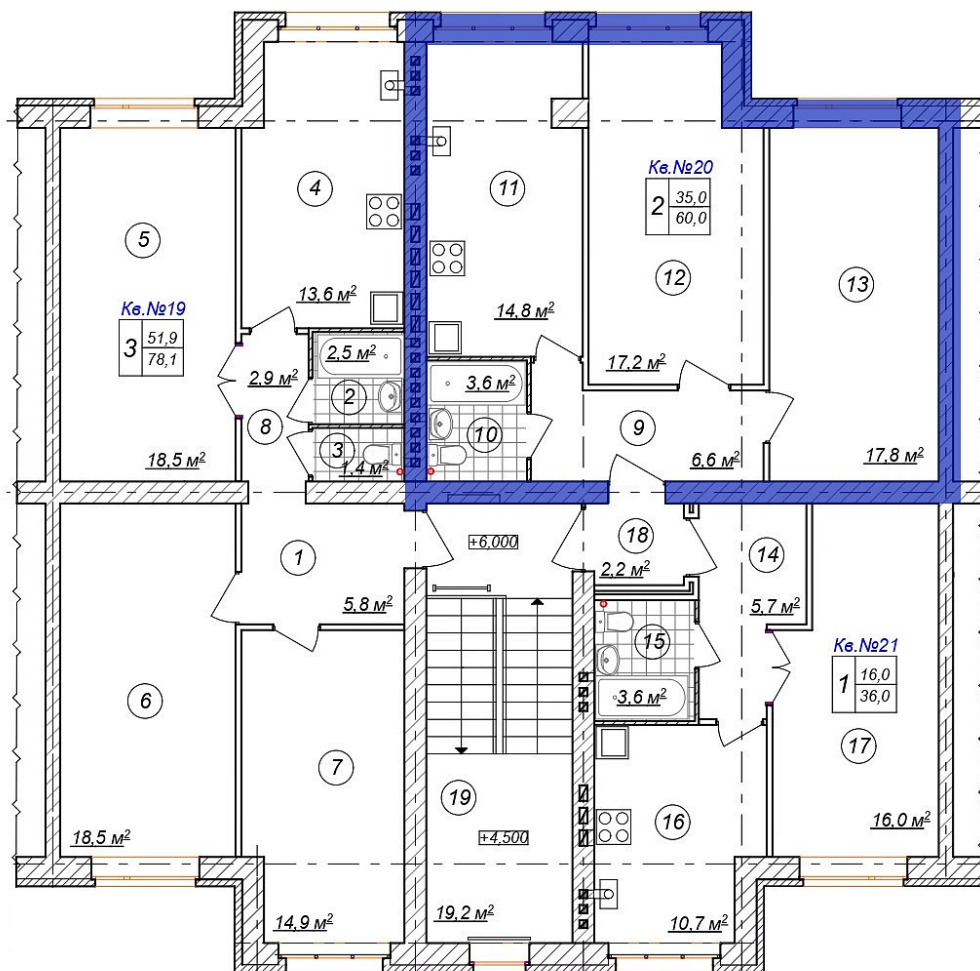

2-комн. квартира № 20 пл. 60 м²

Город	Адрес	Дом	Квартира	Этаж	Комнат	Площадь	Стоимость м ²	Дата сдачи
Кострома	ЖК "Европейский" (Малышково)	56	№20	3/3	2	60 / 35 / 14,8 м ²	69 000	

Стоимость

4 140 000 ₪

+7 (4942) 64 11 11